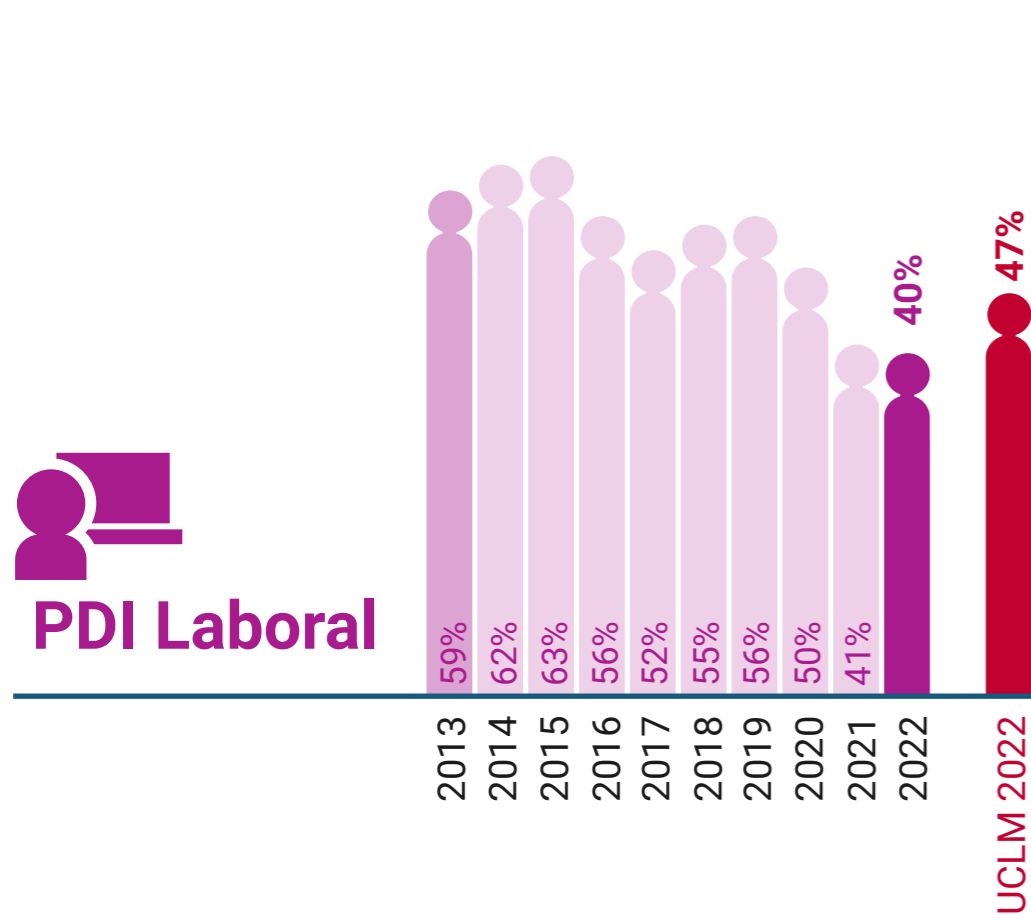

UCLM en Igualdad: Presencia de Mujeres (%)

Escuela Superior de Ingeniería Informática de Albacete

* Datos correspondientes a todo el campus de Albacete

UCLM en Igualdad: Presencia de Mujeres (%)

Escuela Técnica Superior de Ingenieros Industriales de Albacete

* Datos correspondientes a todo el campus de Albacete

UCLM en Igualdad: Presencia de Mujeres (%)

Escuela Técnica Superior de Ingeniería Agronómica y de Montes y Biotecnología de Albacete

* Datos correspondientes a todo el campus de Albacete

UCLM en Igualdad: Presencia de Mujeres (%)

Facultad de Ciencias Económicas y Empresariales de Albacete

* Datos correspondientes a todo el campus de Albacete

UCLM en Igualdad: Presencia de Mujeres (%)

Facultad de Derecho de Albacete