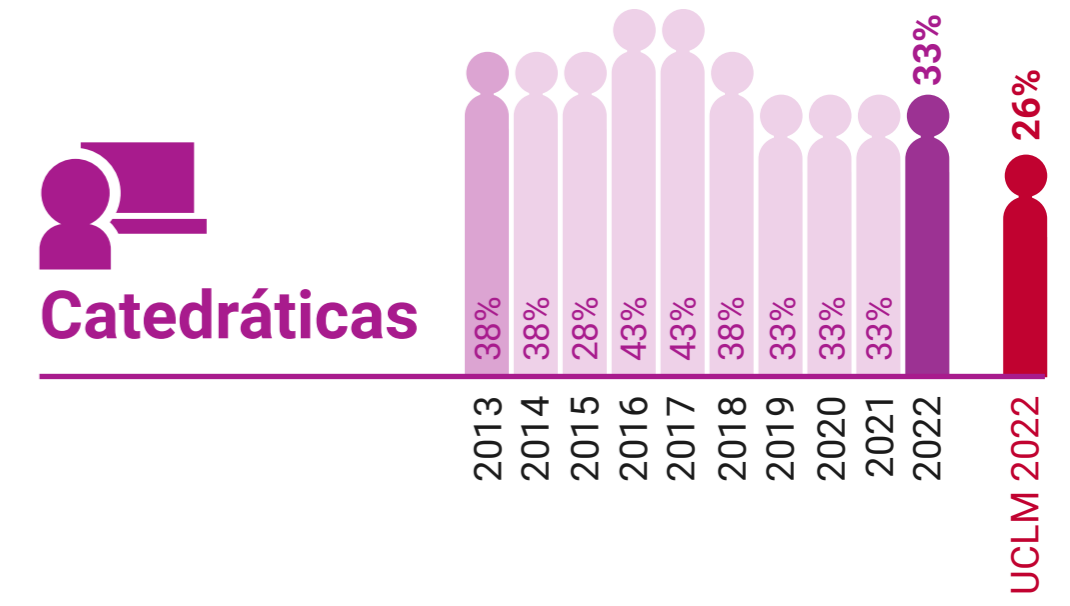

UCLM en Igualdad: Presencia de Mujeres (%)

Escuela Superior de Ingeniería Informática de Albacete

* Datos correspondientes a todo el campus de Albacete

UCLM en Igualdad: Presencia de Mujeres (%)

Escuela Técnica Superior de Ingenieros Industriales de Albacete

* Datos correspondientes a todo el campus de Albacete

UCLM en Igualdad: Presencia de Mujeres (%)

Escuela Técnica Superior de Ingeniería Agronómica y de Montes y Biotecnología de Albacete

* Datos correspondientes a todo el campus de Albacete