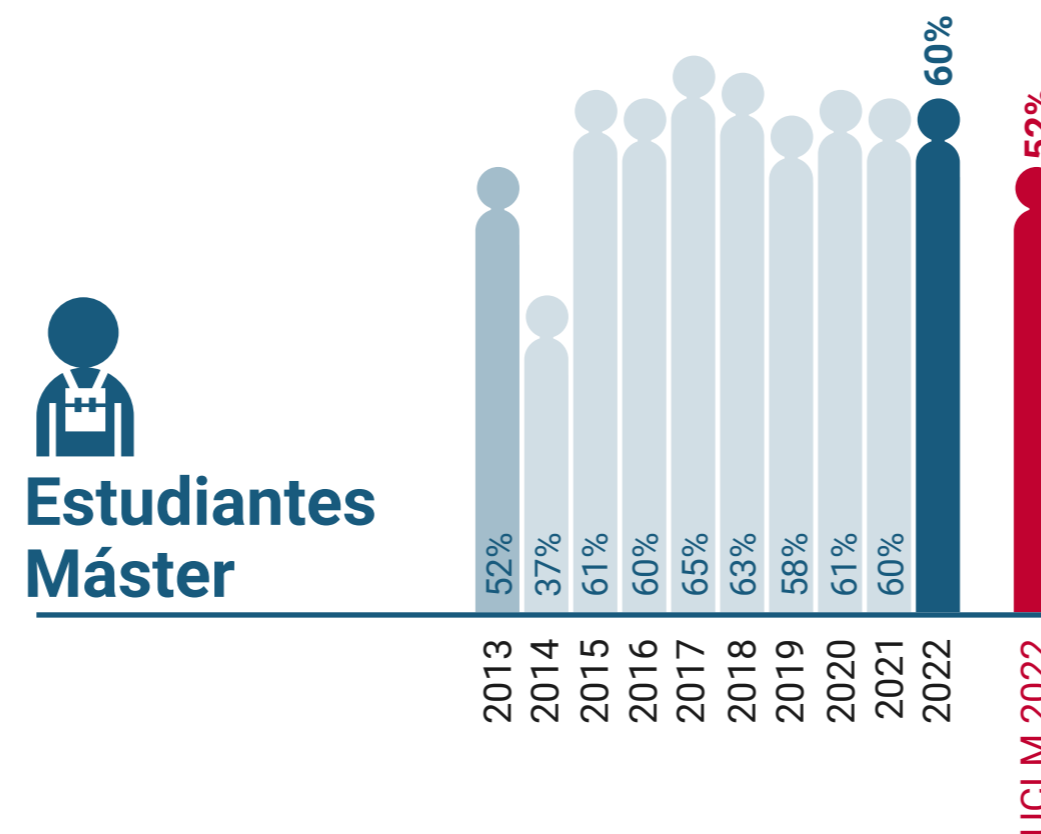

* Datos correspondientes a todo el campus de Albacete

UCLM en Igualdad: Presencia de Mujeres (%)

Escuela Técnica Superior de Ingeniería Agronómica y de Montes y Biotecnología de Albacete

* Datos correspondientes a todo el campus de Albacete

UCLM en Igualdad: Presencia de Mujeres (%)

Facultad de Ciencias Económicas y Empresariales de Albacete

* Datos correspondientes a todo el campus de Albacete

UCLM en Igualdad: Presencia de Mujeres (%)

Facultad de Derecho de Albacete

* Datos correspondientes a todo el campus de Albacete

UCLM en Igualdad: Presencia de Mujeres (%)

Facultad de Educación de Albacete

* Datos correspondientes a todo el campus de Albacete

UCLM en Igualdad: Presencia de Mujeres (%)