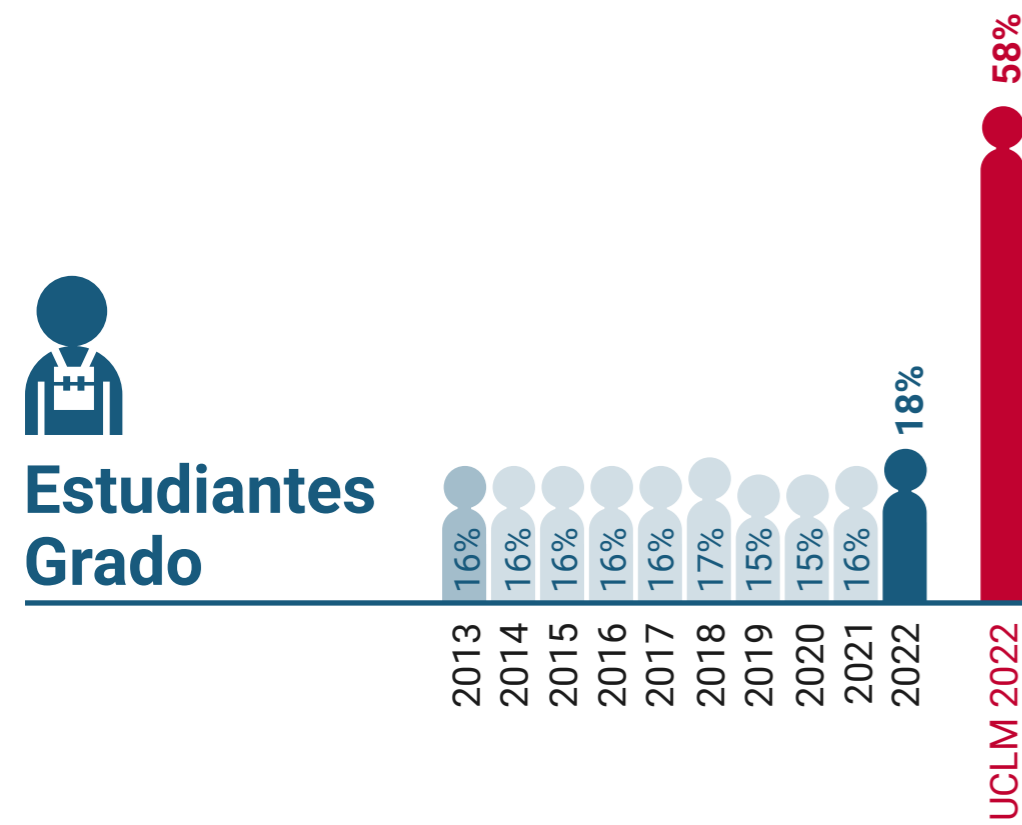

UCLM en Igualdad: Presencia de Mujeres (%)

Escuela Superior de Ingeniería Informática de Albacete

* Datos correspondientes a todo el campus de Albacete

UCLM en Igualdad: Presencia de Mujeres (%)

Escuela Técnica Superior de Ingenieros Industriales de Albacete

* Datos correspondientes a todo el campus de Albacete

UCLM en Igualdad: Presencia de Mujeres (%)

Escuela Técnica Superior de Ingeniería Agronómica y de Montes y Biotecnología de Albacete

* Datos correspondientes a todo el campus de Albacete