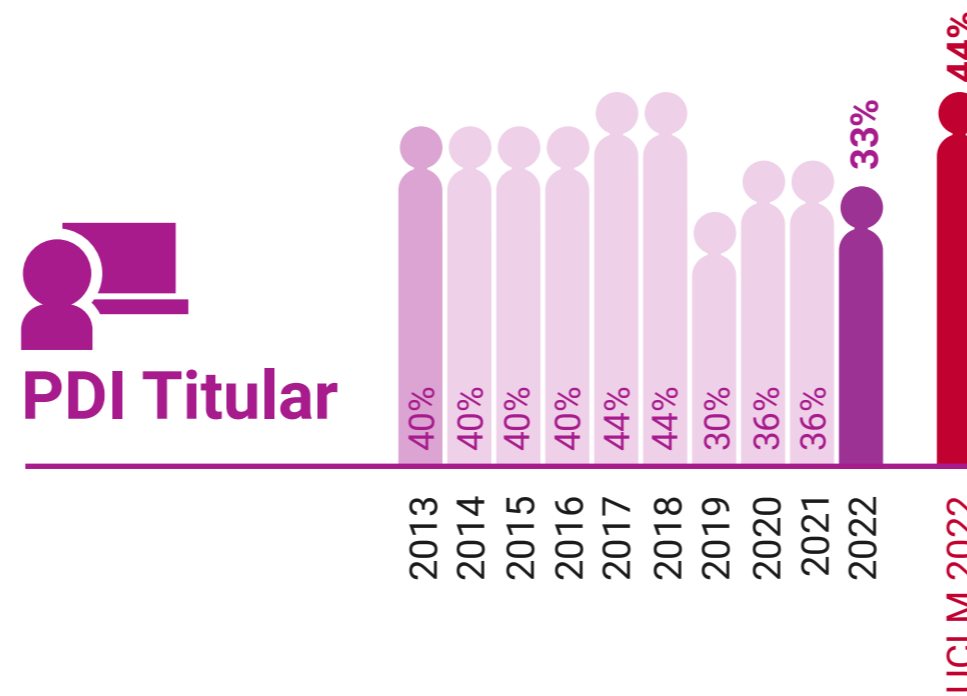

* Datos correspondientes a todo el campus de Albacete

UCLM en Igualdad: Presencia de Mujeres (%)

Facultad de Educación de Albacete

* Datos correspondientes a todo el campus de Albacete

UCLM en Igualdad: Presencia de Mujeres (%)

Facultad de Enfermería de Albacete

* Datos correspondientes a todo el campus de Albacete

UCLM en Igualdad: Presencia de Mujeres (%)

Facultad de Farmacia de Albacete

* Datos correspondientes a todo el campus de Albacete

UCLM en Igualdad: Presencia de Mujeres (%)

Facultad de Humanidades de Albacete

* Datos correspondientes a todo el campus de Albacete

UCLM en Igualdad: Presencia de Mujeres (%)

Facultad de Medicina de Albacete