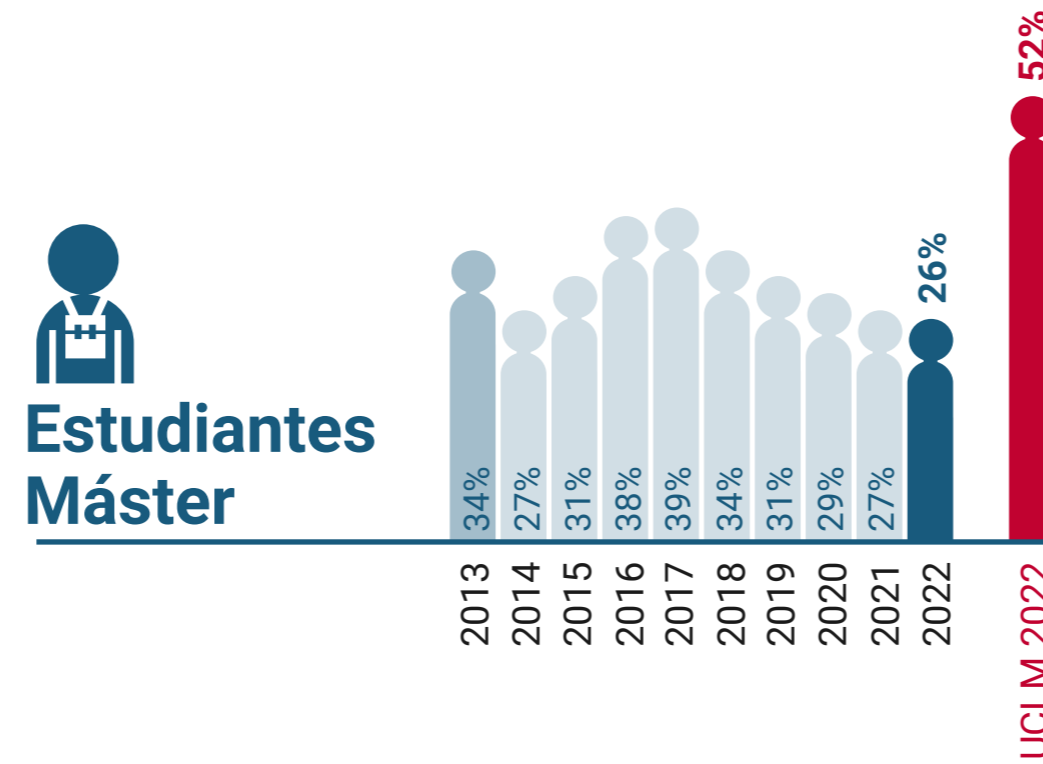

UCLM en Igualdad: Presencia de Mujeres (%)

Escuela Superior de Ingeniería Informática de Albacete

* Datos correspondientes a todo el campus de Albacete

UCLM en Igualdad: Presencia de Mujeres (%)

Escuela Técnica Superior de Ingenieros Industriales de Albacete

* Datos correspondientes a todo el campus de Albacete

UCLM en Igualdad: Presencia de Mujeres (%)

Escuela Técnica Superior de Ingeniería Agronómica y de Montes y Biotecnología de Albacete

* Datos correspondientes a todo el campus de Albacete