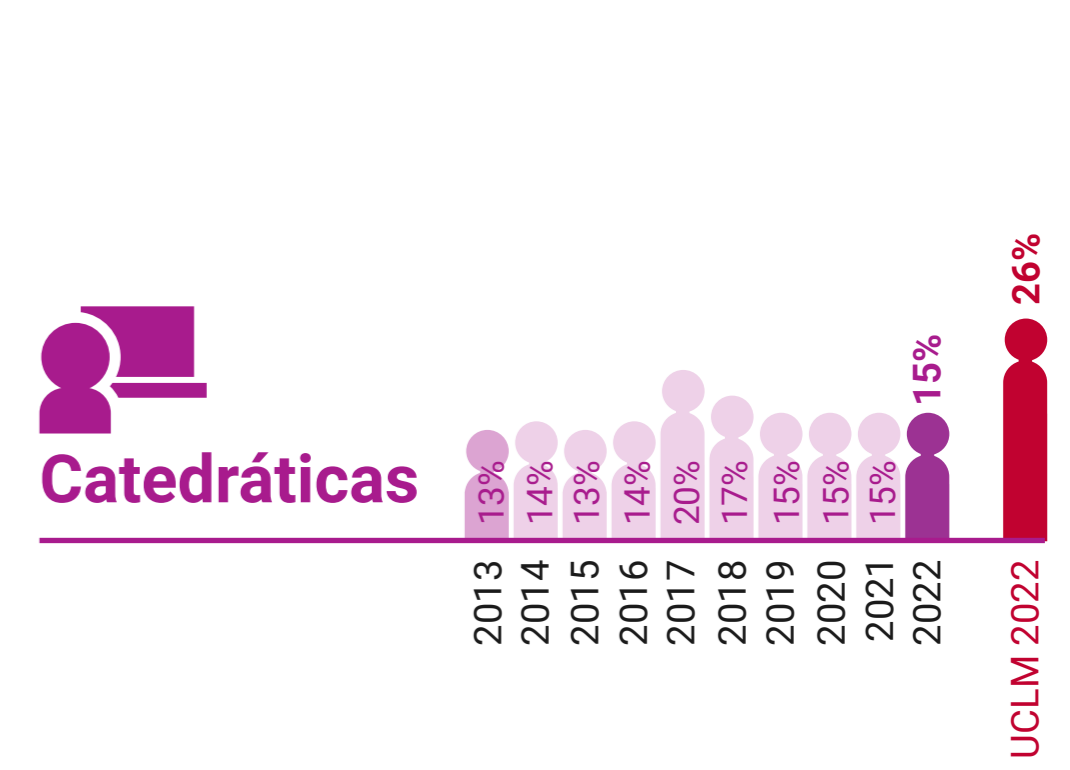

* Datos correspondientes a todo el campus de Albacete

UCLM en Igualdad: Presencia de Mujeres (%)

Facultad de Educación de Albacete

* Datos correspondientes a todo el campus de Albacete

UCLM en Igualdad: Presencia de Mujeres (%)

Facultad de Enfermería de Albacete

* Datos correspondientes a todo el campus de Albacete

UCLM en Igualdad: Presencia de Mujeres (%)

Facultad de Farmacia de Albacete

* Datos correspondientes a todo el campus de Albacete

UCLM en Igualdad: Presencia de Mujeres (%)

Facultad de Humanidades de Albacete

* Datos correspondientes a todo el campus de Albacete

UCLM en Igualdad: Presencia de Mujeres (%)

Facultad de Medicina de Albacete

* Datos correspondientes a todo el campus de Albacete

UCLM en Igualdad: Presencia de Mujeres (%)

Facultad de Relaciones Laborales y Recursos Humanos de Albacete