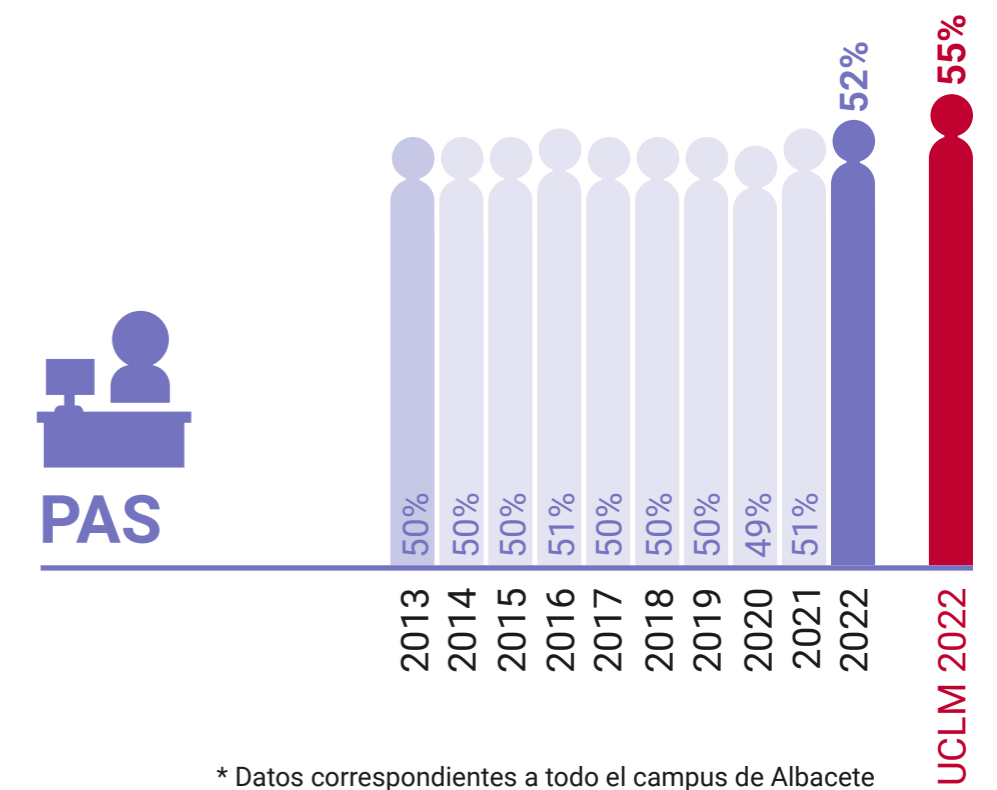

UCLM en Igualdad: Presencia de Mujeres (%)

Escuela Superior de Ingeniería Informática de Albacete

* Datos correspondientes a todo el campus de Albacete

UCLM en Igualdad: Presencia de Mujeres (%)

Escuela Técnica Superior de Ingenieros Industriales de Albacete

* Datos correspondientes a todo el campus de Albacete

UCLM en Igualdad: Presencia de Mujeres (%)

Escuela Técnica Superior de Ingeniería Agronómica y de Montes y Biotecnología de Albacete

* Datos correspondientes a todo el campus de Albacete

UCLM en Igualdad: Presencia de Mujeres (%)

Facultad de Ciencias Económicas y Empresariales de Albacete

* Datos correspondientes a todo el campus de Albacete

UCLM en Igualdad: Presencia de Mujeres (%)

Facultad de Derecho de Albacete