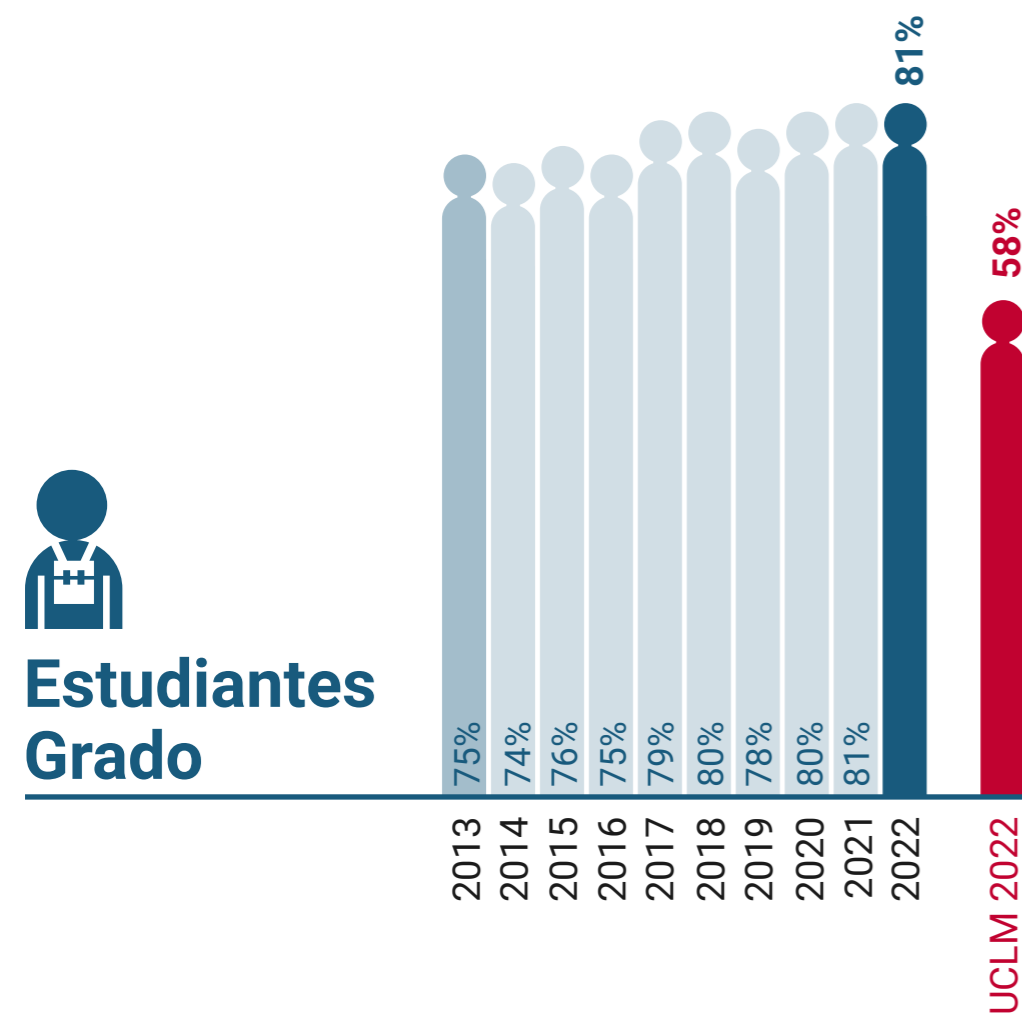

* Datos correspondientes a todo el campus de Albacete

UCLM en Igualdad: Presencia de Mujeres (%)

Escuela Técnica Superior de Ingeniería Agronómica y de Montes y Biotecnología de Albacete

* Datos correspondientes a todo el campus de Albacete

UCLM en Igualdad: Presencia de Mujeres (%)

Facultad de Ciencias Económicas y Empresariales de Albacete

* Datos correspondientes a todo el campus de Albacete

UCLM en Igualdad: Presencia de Mujeres (%)

Facultad de Derecho de Albacete

* Datos correspondientes a todo el campus de Albacete

UCLM en Igualdad: Presencia de Mujeres (%)

Facultad de Educación de Albacete

* Datos correspondientes a todo el campus de Albacete

UCLM en Igualdad: Presencia de Mujeres (%)

Facultad de Enfermería de Albacete

* Datos correspondientes a todo el campus de Albacete

UCLM en Igualdad: Presencia de Mujeres (%)

Facultad de Farmacia de Albacete

* Datos correspondientes a todo el campus de Albacete