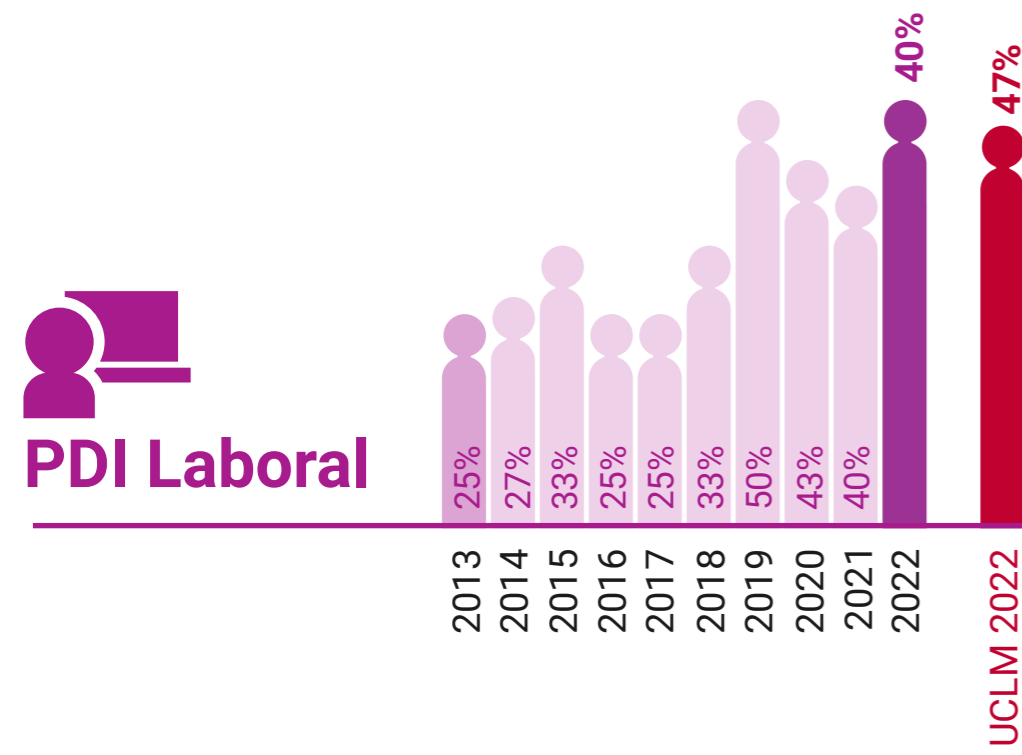

* Datos correspondientes a todo el campus de Albacete

UCLM en Igualdad: Presencia de Mujeres (%)

Facultad de Educación de Albacete

* Datos correspondientes a todo el campus de Albacete

UCLM en Igualdad: Presencia de Mujeres (%)

Facultad de Enfermería de Albacete

* Datos correspondientes a todo el campus de Albacete

UCLM en Igualdad: Presencia de Mujeres (%)

Facultad de Farmacia de Albacete

* Datos correspondientes a todo el campus de Albacete

UCLM en Igualdad: Presencia de Mujeres (%)

Facultad de Humanidades de Albacete

* Datos correspondientes a todo el campus de Albacete

UCLM en Igualdad: Presencia de Mujeres (%)

Facultad de Medicina de Albacete