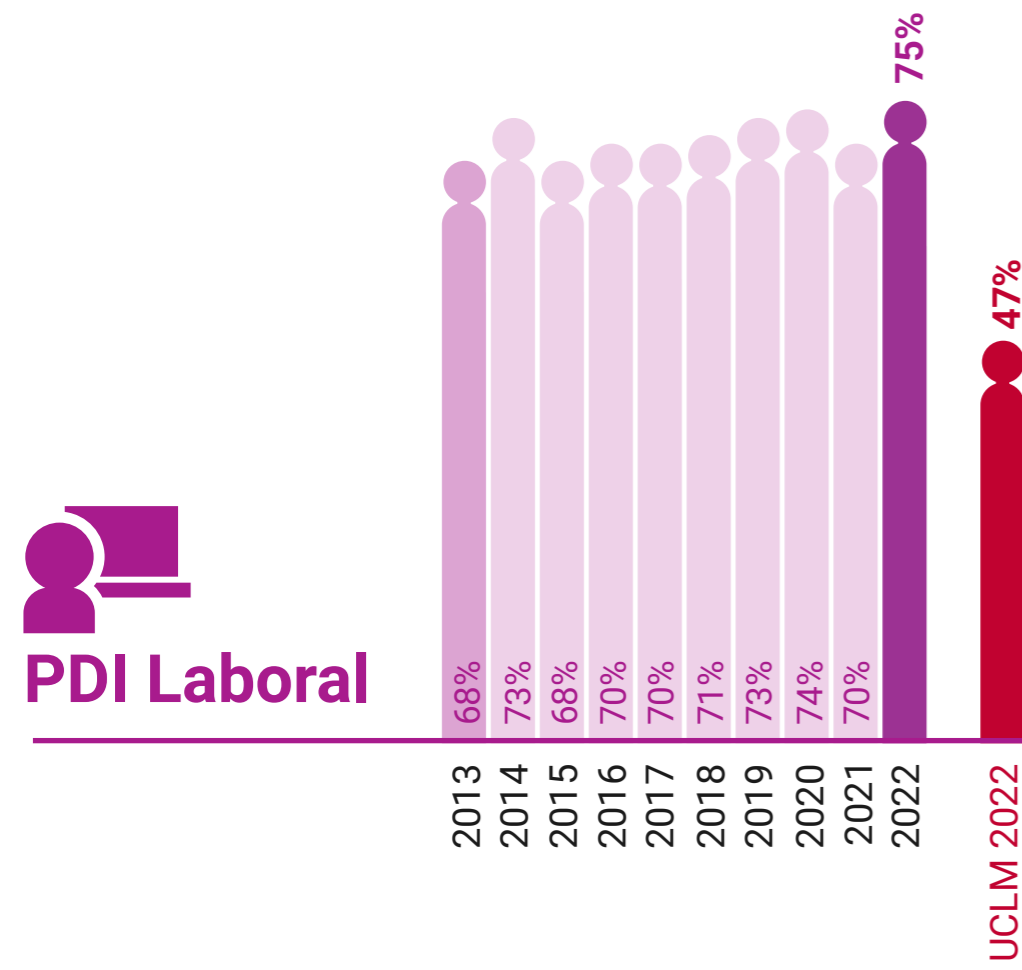

UCLM en Igualdad: Presencia de Mujeres (%)

Facultad de Ciencias Económicas y Empresariales de Albacete

* Datos correspondientes a todo el campus de Albacete

UCLM en Igualdad: Presencia de Mujeres (%)

Facultad de Derecho de Albacete

* Datos correspondientes a todo el campus de Albacete

UCLM en Igualdad: Presencia de Mujeres (%)

Facultad de Educación de Albacete

* Datos correspondientes a todo el campus de Albacete

UCLM en Igualdad: Presencia de Mujeres (%)

Facultad de Enfermería de Albacete

* Datos correspondientes a todo el campus de Albacete

UCLM en Igualdad: Presencia de Mujeres (%)

Facultad de Farmacia de Albacete

* Datos correspondientes a todo el campus de Albacete