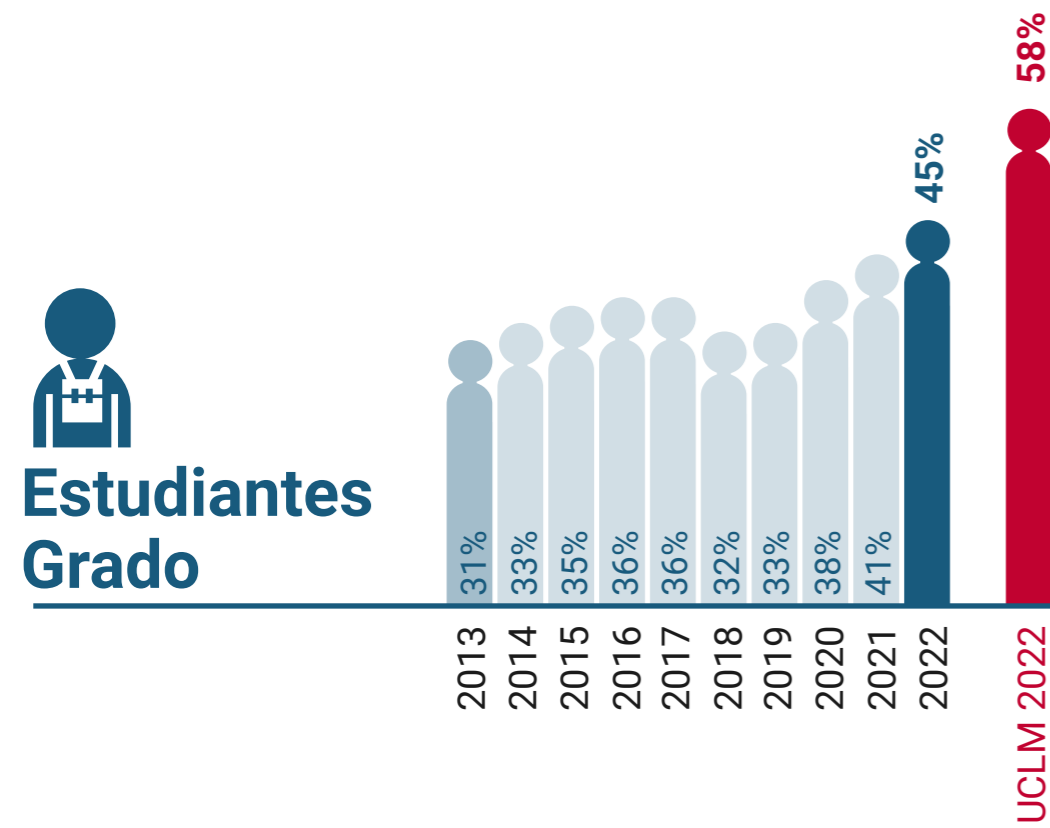

UCLM en Igualdad: Presencia de Mujeres (%)

Escuela Superior de Ingeniería Informática de Albacete

* Datos correspondientes a todo el campus de Albacete

UCLM en Igualdad: Presencia de Mujeres (%)

Escuela Técnica Superior de Ingenieros Industriales de Albacete

* Datos correspondientes a todo el campus de Albacete

UCLM en Igualdad: Presencia de Mujeres (%)

Escuela Técnica Superior de Ingeniería Agronómica y de Montes y Biotecnología de Albacete

* Datos correspondientes a todo el campus de Albacete