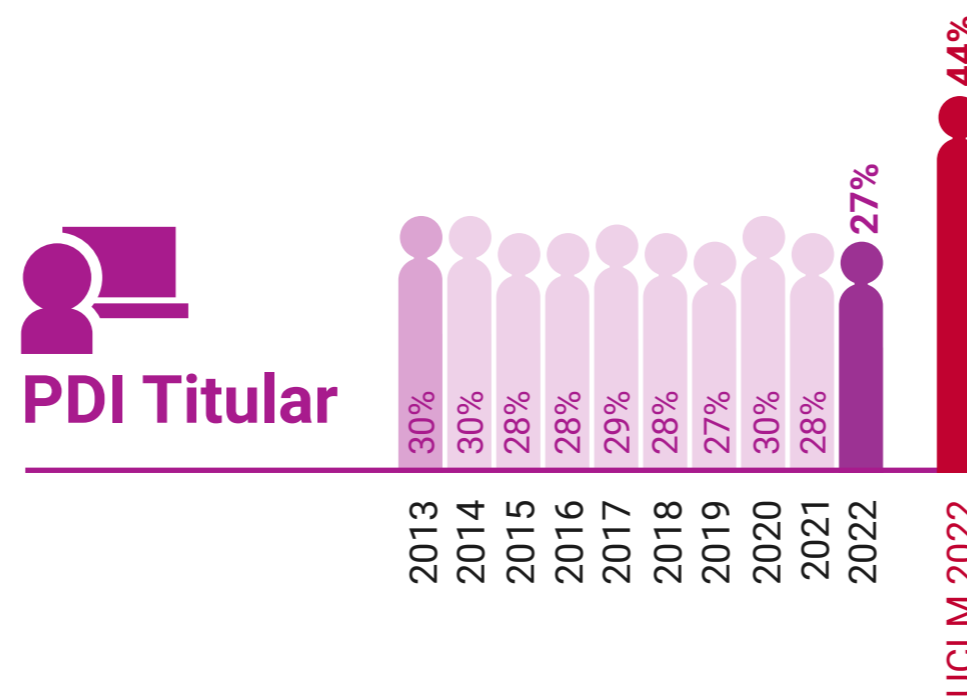

UCLM en Igualdad: Presencia de Mujeres (%)

Escuela Superior de Ingeniería Informática de Albacete

* Datos correspondientes a todo el campus de Albacete

UCLM en Igualdad: Presencia de Mujeres (%)

Escuela Técnica Superior de Ingenieros Industriales de Albacete

* Datos correspondientes a todo el campus de Albacete

UCLM en Igualdad: Presencia de Mujeres (%)

Escuela Técnica Superior de Ingeniería Agronómica y de Montes y Biotecnología de Albacete

* Datos correspondientes a todo el campus de Albacete