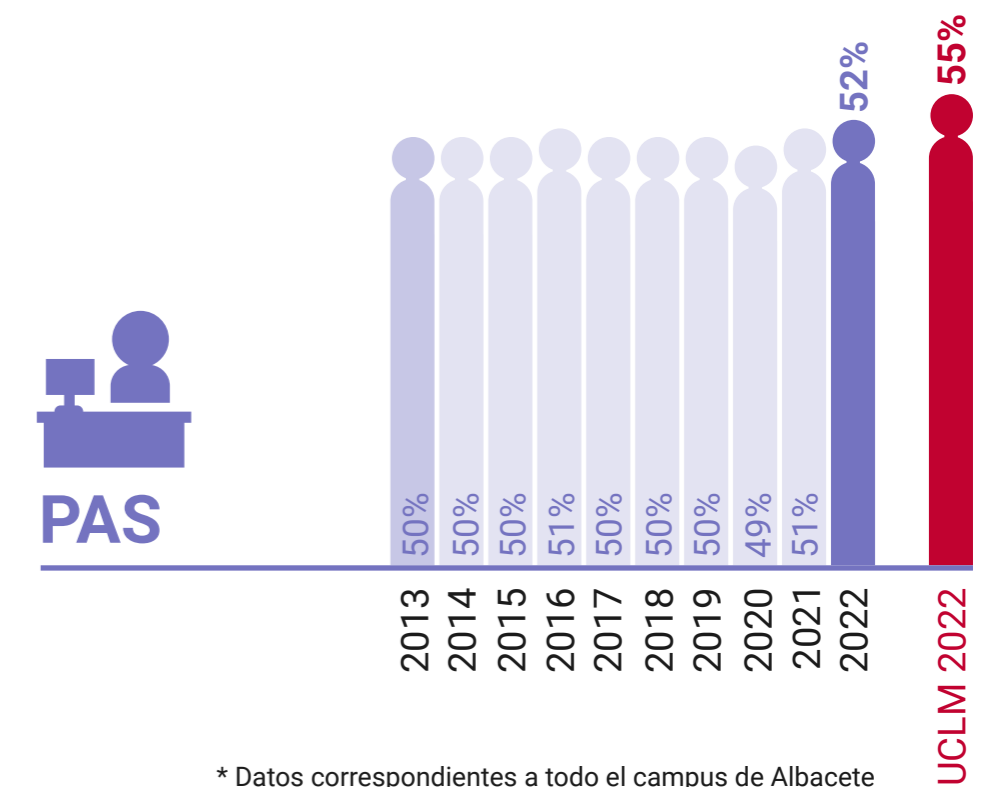

* Datos correspondientes a todo el campus de Albacete

UCLM en Igualdad: Presencia de Mujeres (%)

Escuela Técnica Superior de Ingeniería Agronómica y de Montes y Biotecnología de Albacete

* Datos correspondientes a todo el campus de Albacete

UCLM en Igualdad: Presencia de Mujeres (%)

Facultad de Ciencias Económicas y Empresariales de Albacete

* Datos correspondientes a todo el campus de Albacete

UCLM en Igualdad: Presencia de Mujeres (%)

Facultad de Derecho de Albacete

* Datos correspondientes a todo el campus de Albacete

UCLM en Igualdad: Presencia de Mujeres (%)

Facultad de Educación de Albacete

* Datos correspondientes a todo el campus de Albacete

UCLM en Igualdad: Presencia de Mujeres (%)