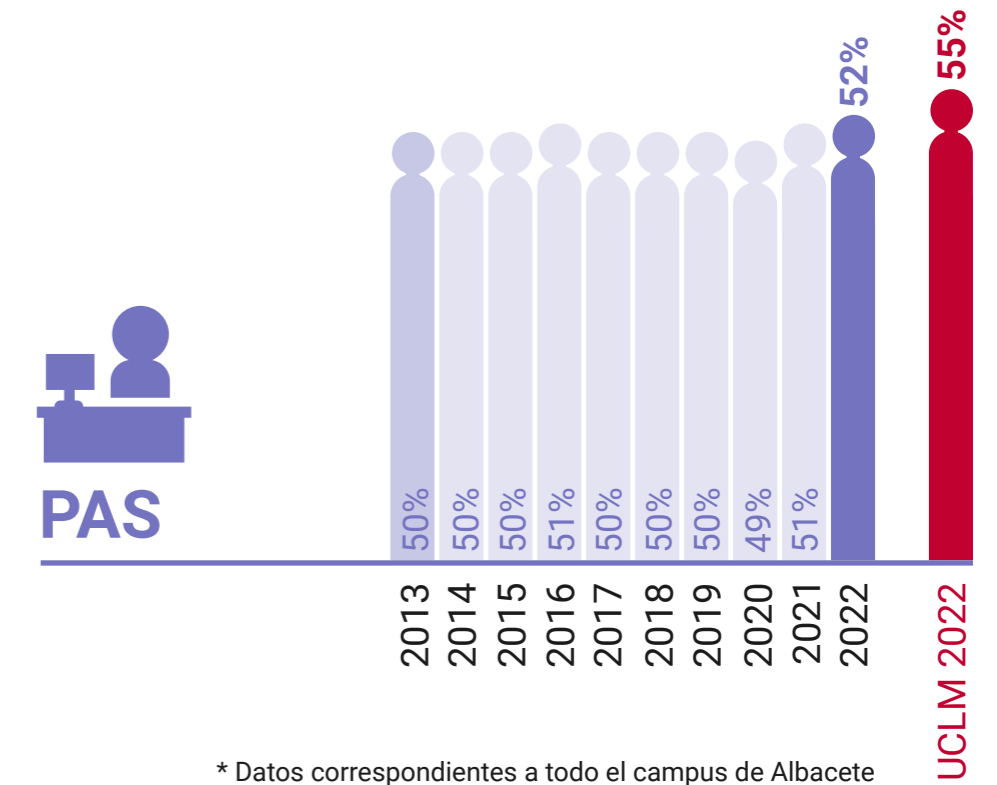

UCLM en Igualdad: Presencia de Mujeres (%)

Escuela Superior de Ingeniería Informática de Albacete

* Datos correspondientes a todo el campus de Albacete

UCLM en Igualdad: Presencia de Mujeres (%)

Escuela Técnica Superior de Ingenieros Industriales de Albacete

* Datos correspondientes a todo el campus de Albacete

UCLM en Igualdad: Presencia de Mujeres (%)

Escuela Técnica Superior de Ingeniería Agronómica y de Montes y Biotecnología de Albacete

* Datos correspondientes a todo el campus de Albacete