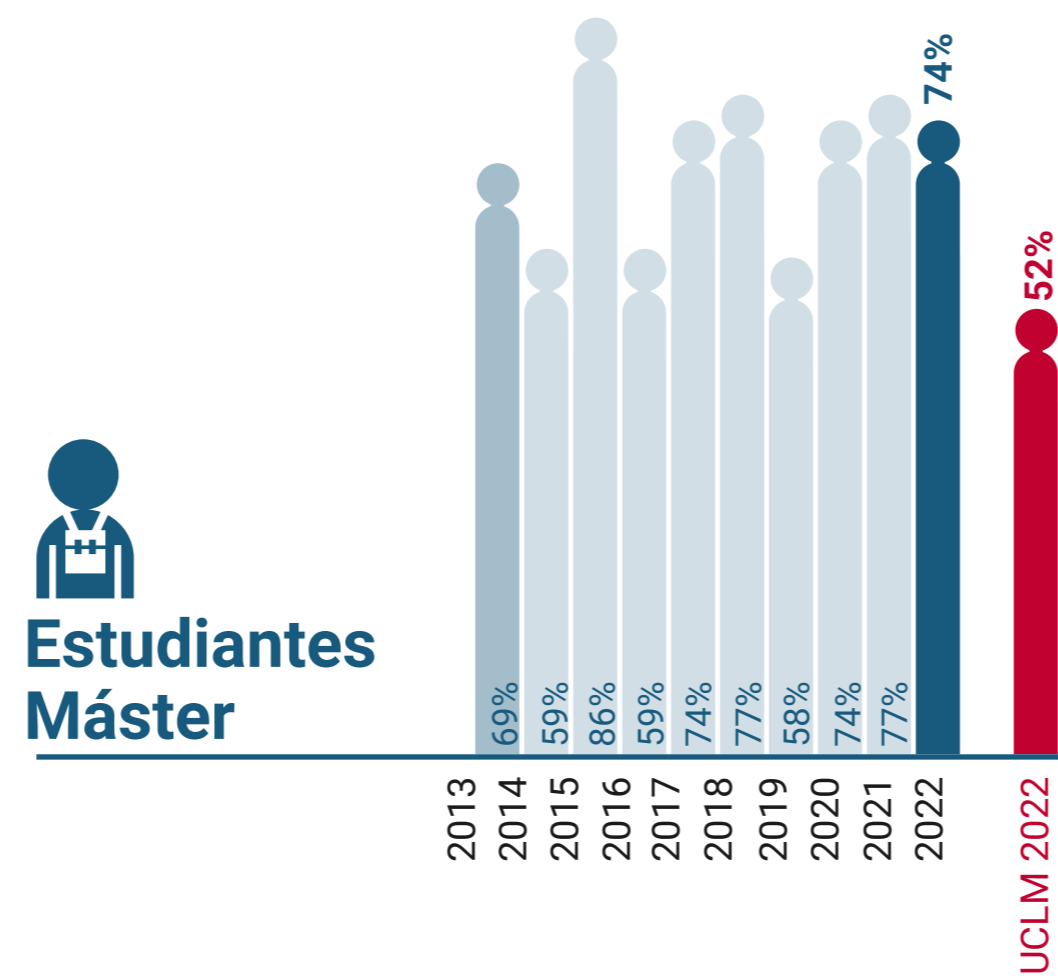

* Datos correspondientes a todo el campus de Albacete

UCLM en Igualdad: Presencia de Mujeres (%)

Facultad de Educación de Albacete

* Datos correspondientes a todo el campus de Albacete

UCLM en Igualdad: Presencia de Mujeres (%)

Facultad de Enfermería de Albacete

* Datos correspondientes a todo el campus de Albacete

UCLM en Igualdad: Presencia de Mujeres (%)

Facultad de Farmacia de Albacete

* Datos correspondientes a todo el campus de Albacete

UCLM en Igualdad: Presencia de Mujeres (%)

Facultad de Humanidades de Albacete

* Datos correspondientes a todo el campus de Albacete

UCLM en Igualdad: Presencia de Mujeres (%)

Facultad de Medicina de Albacete

* Datos correspondientes a todo el campus de Albacete

UCLM en Igualdad: Presencia de Mujeres (%)

Facultad de Relaciones Laborales y Recursos Humanos de Albacete