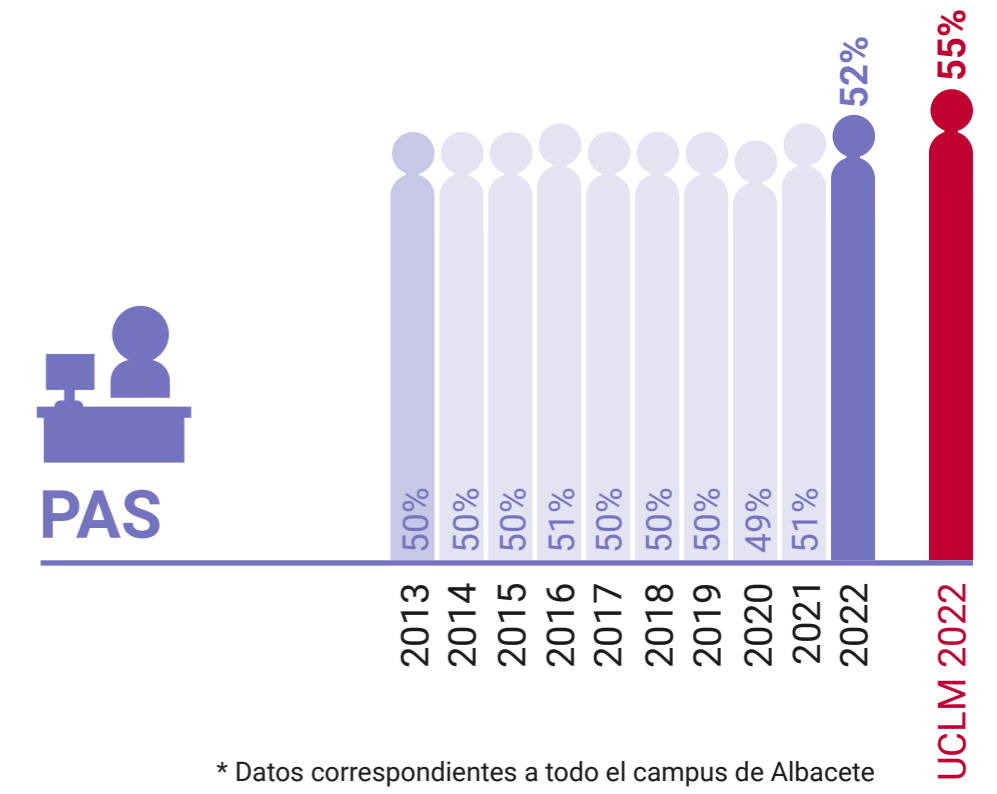

* Datos correspondientes a todo el campus de Albacete

UCLM en Igualdad: Presencia de Mujeres (%)

Escuela Técnica Superior de Ingeniería Agronómica y de Montes y Biotecnología de Albacete

* Datos correspondientes a todo el campus de Albacete

UCLM en Igualdad: Presencia de Mujeres (%)

Facultad de Ciencias Económicas y Empresariales de Albacete

* Datos correspondientes a todo el campus de Albacete

UCLM en Igualdad: Presencia de Mujeres (%)

Facultad de Derecho de Albacete

* Datos correspondientes a todo el campus de Albacete

UCLM en Igualdad: Presencia de Mujeres (%)

Facultad de Educación de Albacete

* Datos correspondientes a todo el campus de Albacete

UCLM en Igualdad: Presencia de Mujeres (%)

Facultad de Enfermería de Albacete

* Datos correspondientes a todo el campus de Albacete

UCLM en Igualdad: Presencia de Mujeres (%)

Facultad de Farmacia de Albacete

* Datos correspondientes a todo el campus de Albacete