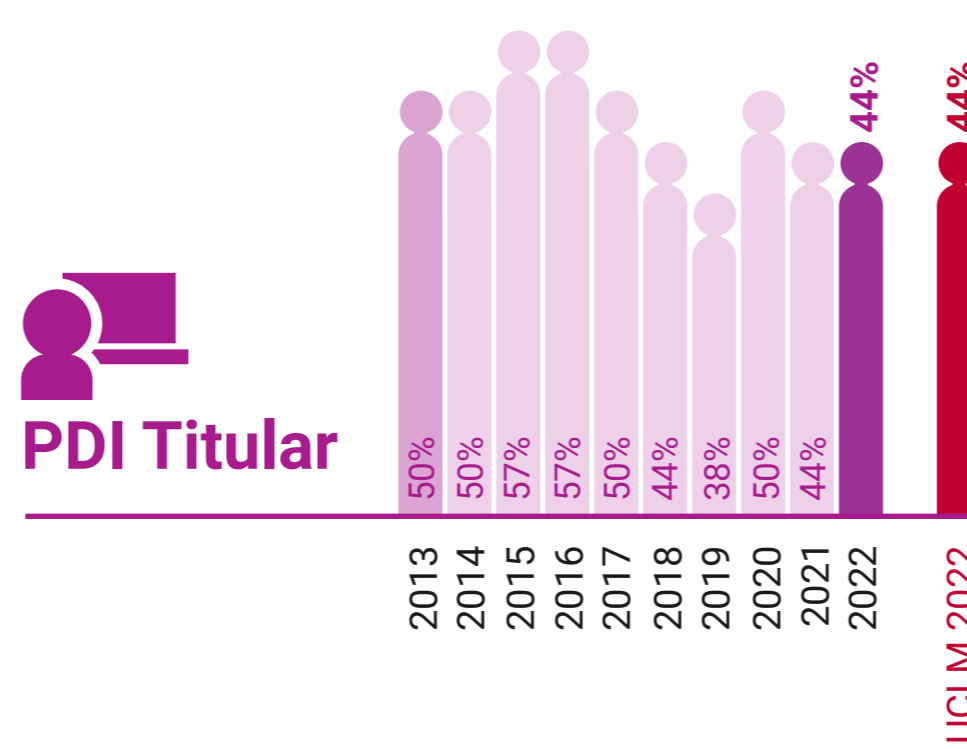

* Datos correspondientes a todo el campus de Albacete

UCLM en Igualdad: Presencia de Mujeres (%)

Escuela Técnica Superior de Ingeniería Agronómica y de Montes y Biotecnología de Albacete

* Datos correspondientes a todo el campus de Albacete

UCLM en Igualdad: Presencia de Mujeres (%)

Facultad de Ciencias Económicas y Empresariales de Albacete

* Datos correspondientes a todo el campus de Albacete

UCLM en Igualdad: Presencia de Mujeres (%)

Facultad de Derecho de Albacete

* Datos correspondientes a todo el campus de Albacete

UCLM en Igualdad: Presencia de Mujeres (%)

Facultad de Educación de Albacete

* Datos correspondientes a todo el campus de Albacete

UCLM en Igualdad: Presencia de Mujeres (%)

Facultad de Enfermería de Albacete

* Datos correspondientes a todo el campus de Albacete

UCLM en Igualdad: Presencia de Mujeres (%)

Facultad de Farmacia de Albacete

* Datos correspondientes a todo el campus de Albacete