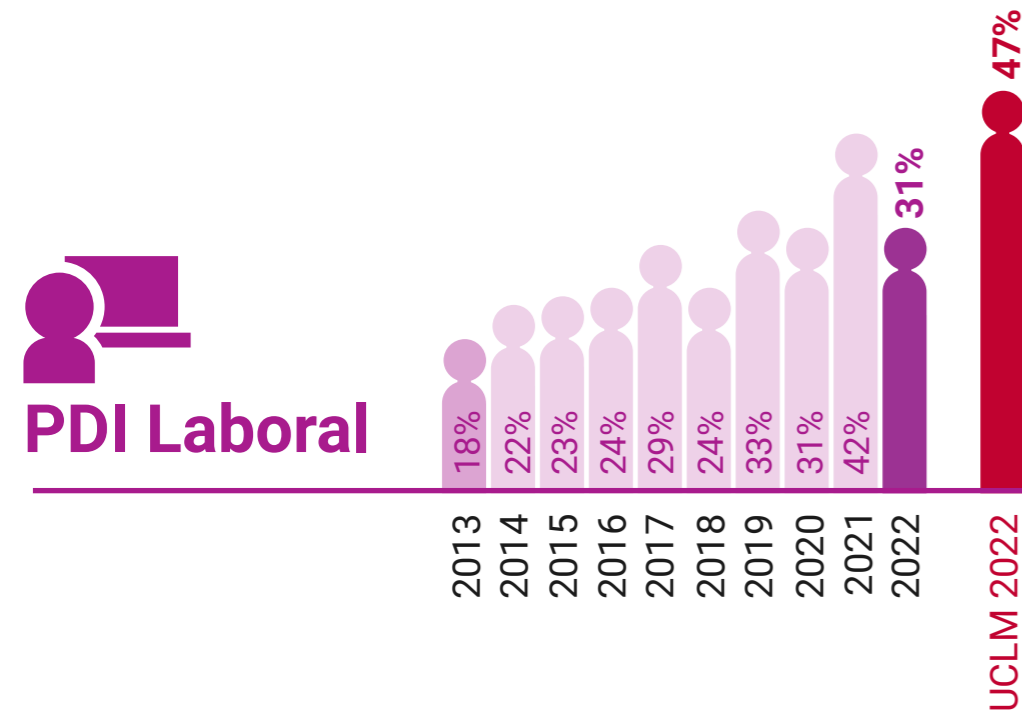

UCLM en Igualdad: Presencia de Mujeres (%)

Escuela Superior de Ingeniería Informática de Albacete

* Datos correspondientes a todo el campus de Albacete

UCLM en Igualdad: Presencia de Mujeres (%)

Escuela Técnica Superior de Ingenieros Industriales de Albacete

* Datos correspondientes a todo el campus de Albacete

UCLM en Igualdad: Presencia de Mujeres (%)

Escuela Técnica Superior de Ingeniería Agronómica y de Montes y Biotecnología de Albacete

* Datos correspondientes a todo el campus de Albacete