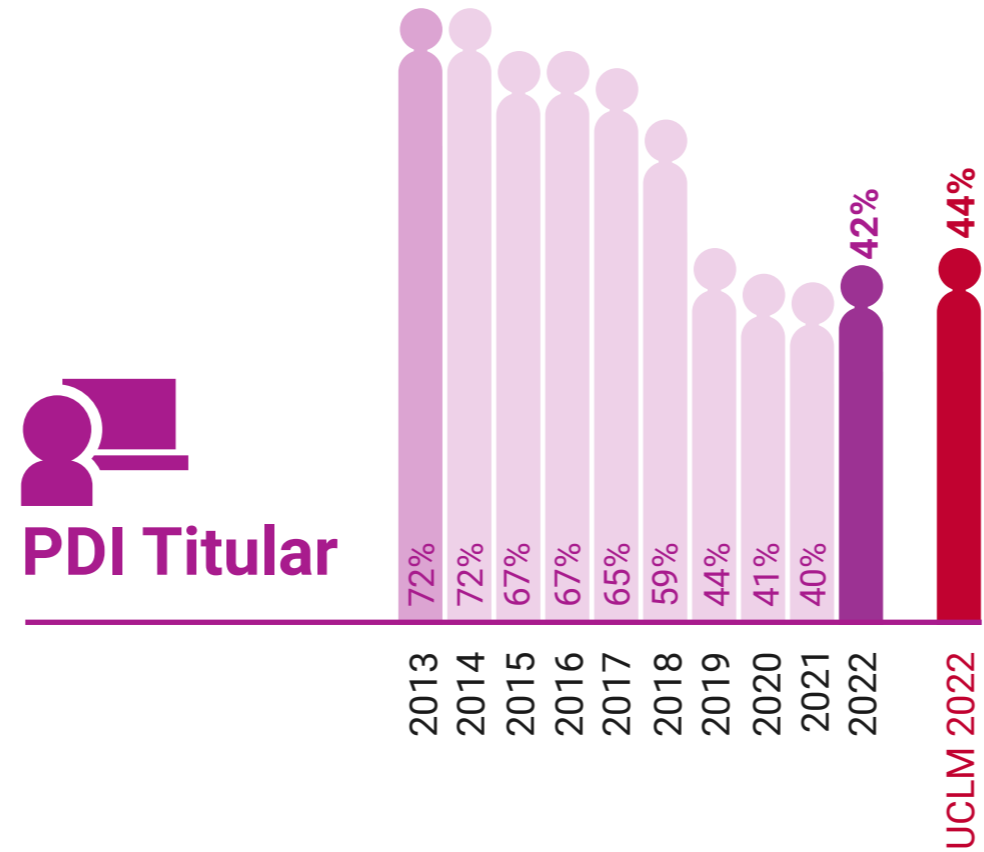

UCLM en Igualdad: Presencia de Mujeres (%)

Escuela Superior de Ingeniería Informática de Albacete

* Datos correspondientes a todo el campus de Albacete

UCLM en Igualdad: Presencia de Mujeres (%)

Escuela Técnica Superior de Ingenieros Industriales de Albacete

* Datos correspondientes a todo el campus de Albacete

UCLM en Igualdad: Presencia de Mujeres (%)

Escuela Técnica Superior de Ingeniería Agronómica y de Montes y Biotecnología de Albacete

* Datos correspondientes a todo el campus de Albacete

UCLM en Igualdad: Presencia de Mujeres (%)

Facultad de Ciencias Económicas y Empresariales de Albacete

* Datos correspondientes a todo el campus de Albacete

UCLM en Igualdad: Presencia de Mujeres (%)

Facultad de Derecho de Albacete

* Datos correspondientes a todo el campus de Albacete

UCLM en Igualdad: Presencia de Mujeres (%)

Facultad de Educación de Albacete

* Datos correspondientes a todo el campus de Albacete

UCLM en Igualdad: Presencia de Mujeres (%)