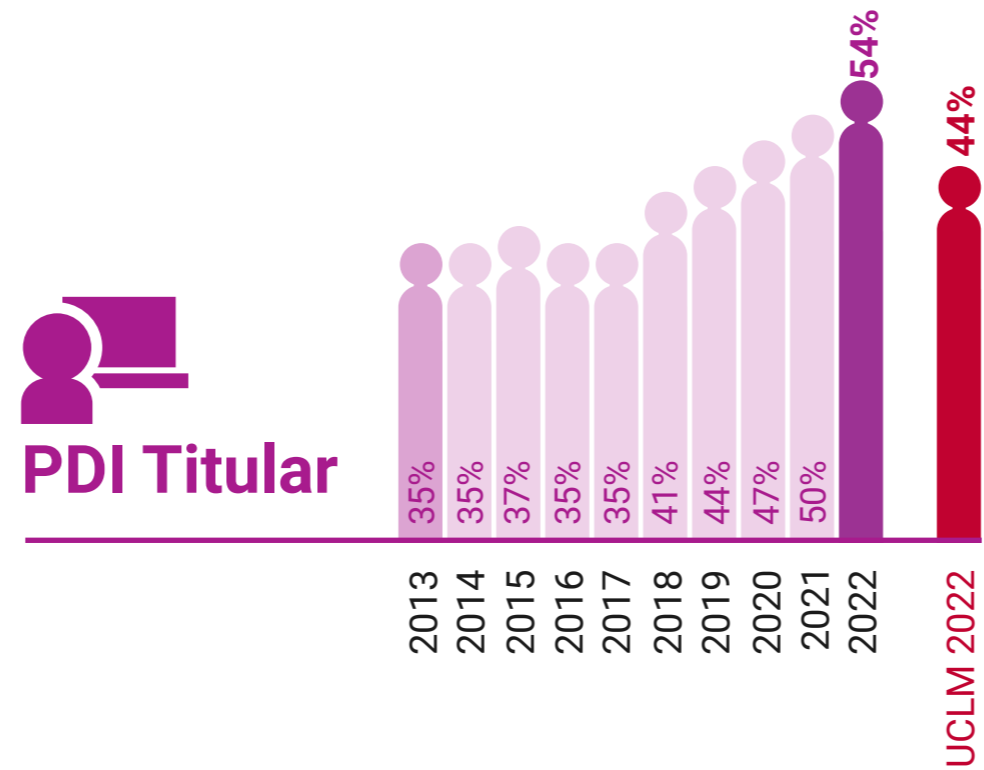

* Datos correspondientes a todo el campus de Albacete

UCLM en Igualdad: Presencia de Mujeres (%)

Facultad de Educación de Albacete

* Datos correspondientes a todo el campus de Albacete

UCLM en Igualdad: Presencia de Mujeres (%)

Facultad de Enfermería de Albacete

* Datos correspondientes a todo el campus de Albacete

UCLM en Igualdad: Presencia de Mujeres (%)

Facultad de Farmacia de Albacete

* Datos correspondientes a todo el campus de Albacete

UCLM en Igualdad: Presencia de Mujeres (%)

Facultad de Humanidades de Albacete

* Datos correspondientes a todo el campus de Albacete

UCLM en Igualdad: Presencia de Mujeres (%)

Facultad de Medicina de Albacete

* Datos correspondientes a todo el campus de Albacete

UCLM en Igualdad: Presencia de Mujeres (%)

Facultad de Relaciones Laborales y Recursos Humanos de Albacete