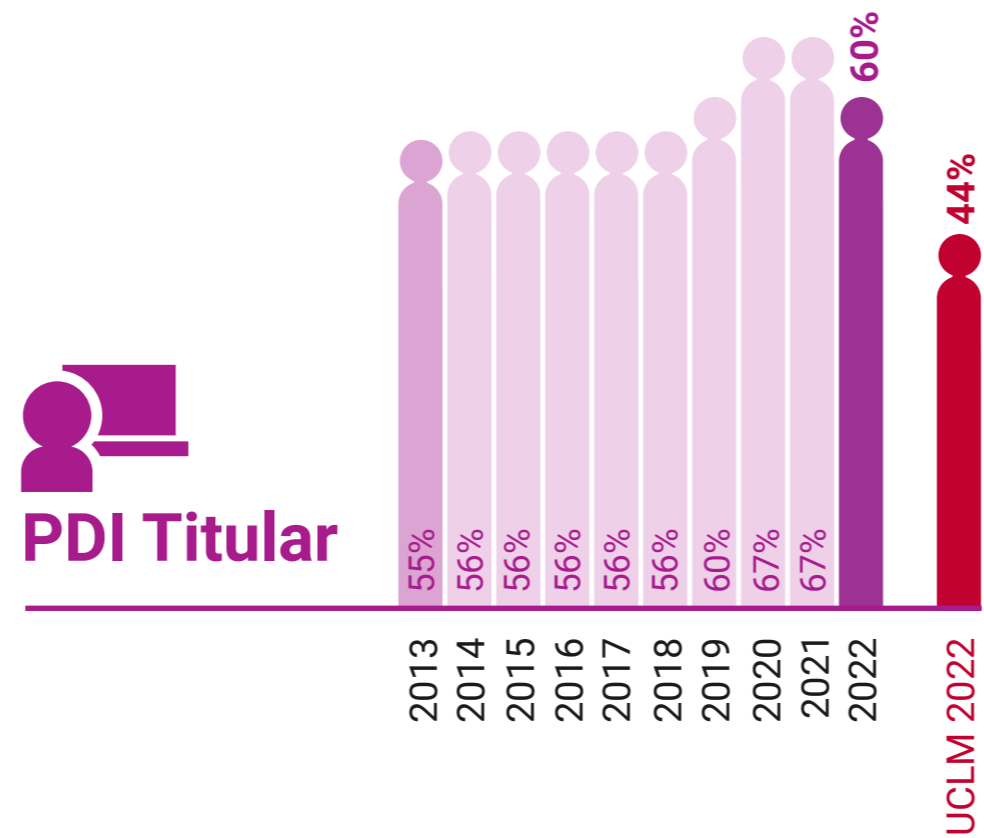

* Datos correspondientes a todo el campus de Albacete

UCLM en Igualdad: Presencia de Mujeres (%)

Escuela Técnica Superior de Ingeniería Agronómica y de Montes y Biotecnología de Albacete

* Datos correspondientes a todo el campus de Albacete

UCLM en Igualdad: Presencia de Mujeres (%)

Facultad de Ciencias Económicas y Empresariales de Albacete

* Datos correspondientes a todo el campus de Albacete

UCLM en Igualdad: Presencia de Mujeres (%)

Facultad de Derecho de Albacete

* Datos correspondientes a todo el campus de Albacete

UCLM en Igualdad: Presencia de Mujeres (%)

Facultad de Educación de Albacete

* Datos correspondientes a todo el campus de Albacete

UCLM en Igualdad: Presencia de Mujeres (%)

Facultad de Enfermería de Albacete

* Datos correspondientes a todo el campus de Albacete

UCLM en Igualdad: Presencia de Mujeres (%)

Facultad de Farmacia de Albacete

* Datos correspondientes a todo el campus de Albacete