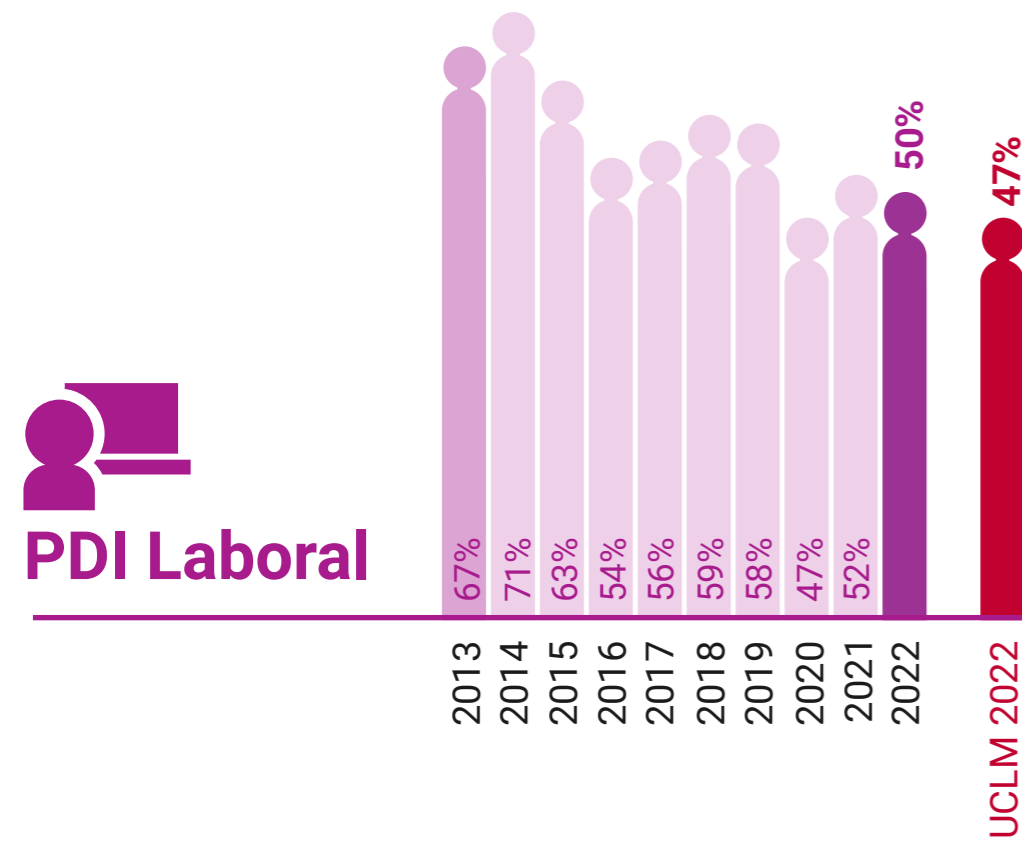

UCLM en Igualdad: Presencia de Mujeres (%)

Facultad de Ciencias Económicas y Empresariales de Albacete

* Datos correspondientes a todo el campus de Albacete

UCLM en Igualdad: Presencia de Mujeres (%)

Facultad de Derecho de Albacete

* Datos correspondientes a todo el campus de Albacete

UCLM en Igualdad: Presencia de Mujeres (%)

Facultad de Educación de Albacete

* Datos correspondientes a todo el campus de Albacete

UCLM en Igualdad: Presencia de Mujeres (%)

Facultad de Enfermería de Albacete

* Datos correspondientes a todo el campus de Albacete

UCLM en Igualdad: Presencia de Mujeres (%)

Facultad de Farmacia de Albacete

* Datos correspondientes a todo el campus de Albacete