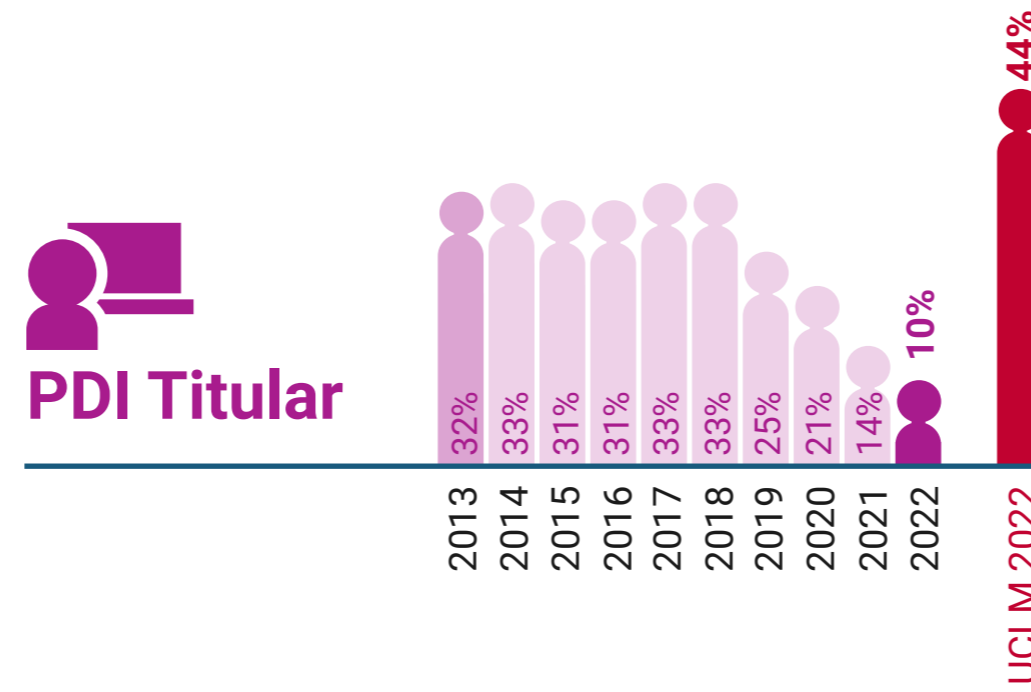

UCLM en Igualdad: Presencia de Mujeres (%)

Escuela Superior de Ingeniería Informática de Albacete

* Datos correspondientes a todo el campus de Albacete

UCLM en Igualdad: Presencia de Mujeres (%)

Escuela Técnica Superior de Ingenieros Industriales de Albacete

* Datos correspondientes a todo el campus de Albacete

UCLM en Igualdad: Presencia de Mujeres (%)

Escuela Técnica Superior de Ingeniería Agronómica y de Montes y Biotecnología de Albacete

* Datos correspondientes a todo el campus de Albacete