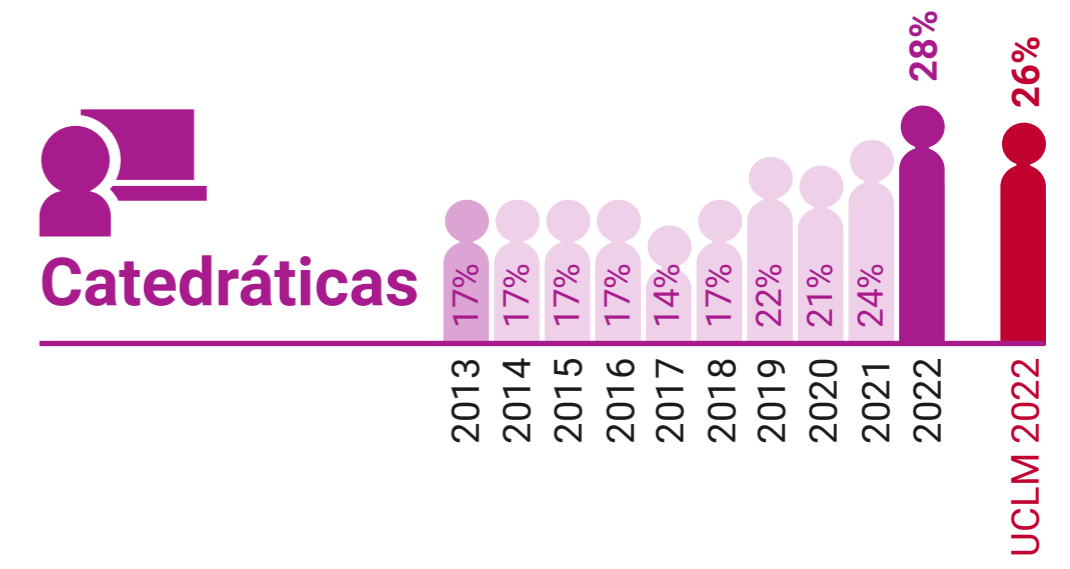

UCLM en Igualdad: Presencia de Mujeres (%)

Escuela Superior de Ingeniería Informática de Albacete

* Datos correspondientes a todo el campus de Albacete

UCLM en Igualdad: Presencia de Mujeres (%)

Escuela Técnica Superior de Ingenieros Industriales de Albacete

* Datos correspondientes a todo el campus de Albacete

UCLM en Igualdad: Presencia de Mujeres (%)

Escuela Técnica Superior de Ingeniería Agronómica y de Montes y Biotecnología de Albacete

* Datos correspondientes a todo el campus de Albacete