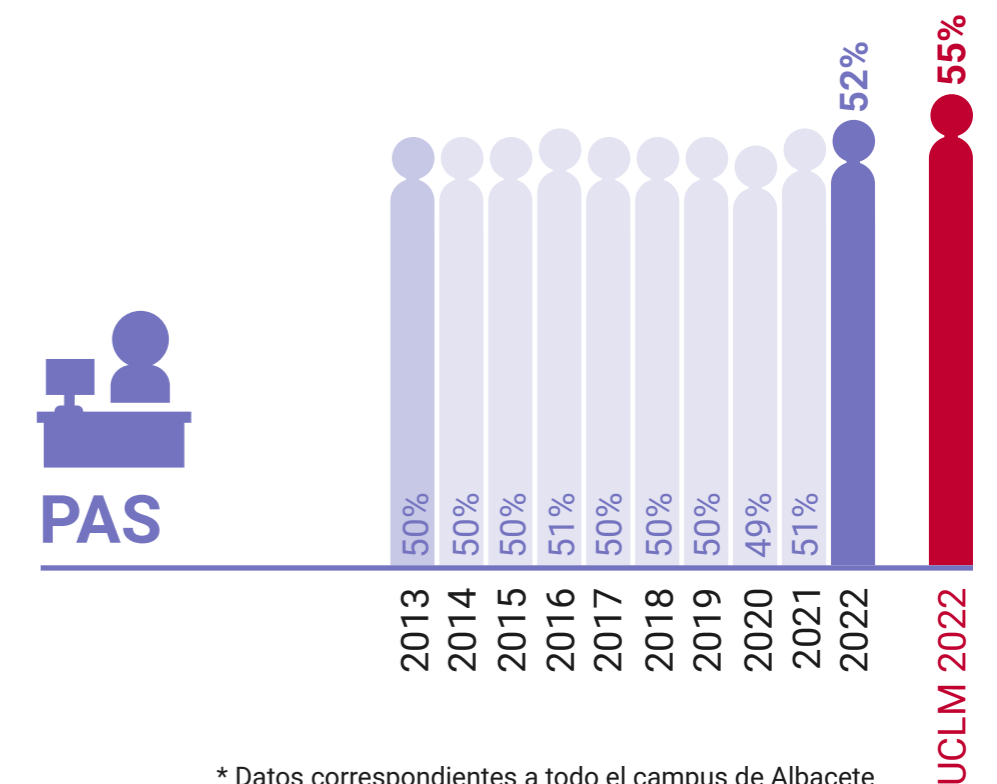

UCLM en Igualdad: Presencia de Mujeres (%)

Escuela Superior de Ingeniería Informática de Albacete

* Datos correspondientes a todo el campus de Albacete

UCLM en Igualdad: Presencia de Mujeres (%)

Escuela Técnica Superior de Ingenieros Industriales de Albacete

* Datos correspondientes a todo el campus de Albacete

UCLM en Igualdad: Presencia de Mujeres (%)

Escuela Técnica Superior de Ingeniería Agronómica y de Montes y Biotecnología de Albacete

* Datos correspondientes a todo el campus de Albacete

UCLM en Igualdad: Presencia de Mujeres (%)

Facultad de Ciencias Económicas y Empresariales de Albacete

* Datos correspondientes a todo el campus de Albacete

UCLM en Igualdad: Presencia de Mujeres (%)

Facultad de Derecho de Albacete