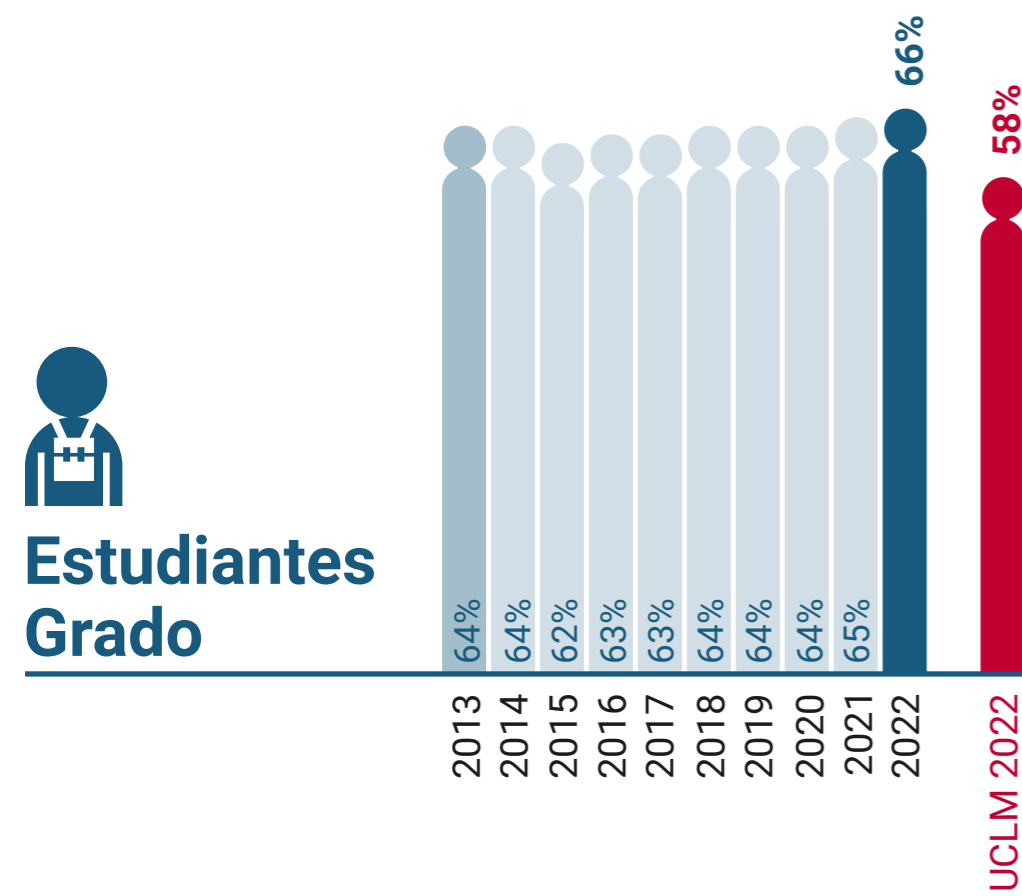

* Datos correspondientes a todo el campus de Albacete

UCLM en Igualdad: Presencia de Mujeres (%)

Facultad de Educación de Albacete

* Datos correspondientes a todo el campus de Albacete

UCLM en Igualdad: Presencia de Mujeres (%)

Facultad de Enfermería de Albacete

* Datos correspondientes a todo el campus de Albacete

UCLM en Igualdad: Presencia de Mujeres (%)

Facultad de Farmacia de Albacete

* Datos correspondientes a todo el campus de Albacete

UCLM en Igualdad: Presencia de Mujeres (%)

Facultad de Humanidades de Albacete

* Datos correspondientes a todo el campus de Albacete

UCLM en Igualdad: Presencia de Mujeres (%)

Facultad de Medicina de Albacete

* Datos correspondientes a todo el campus de Albacete

UCLM en Igualdad: Presencia de Mujeres (%)

Facultad de Relaciones Laborales y Recursos Humanos de Albacete