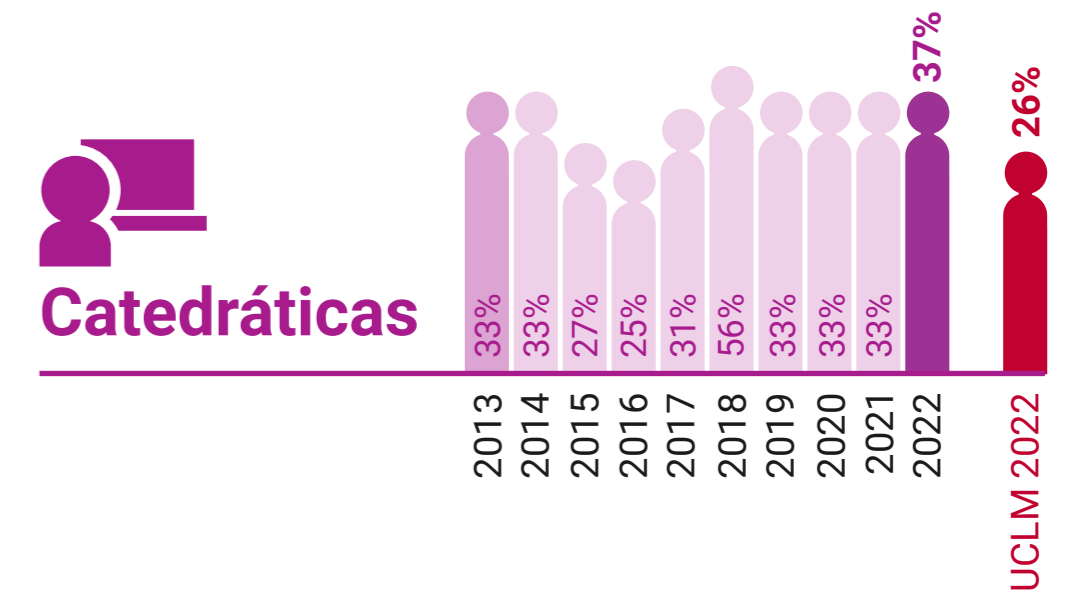

* Datos correspondientes a todo el campus de Albacete

UCLM en Igualdad: Presencia de Mujeres (%)

Escuela Técnica Superior de Ingeniería Agronómica y de Montes y Biotecnología de Albacete

* Datos correspondientes a todo el campus de Albacete

UCLM en Igualdad: Presencia de Mujeres (%)

Facultad de Ciencias Económicas y Empresariales de Albacete

* Datos correspondientes a todo el campus de Albacete

UCLM en Igualdad: Presencia de Mujeres (%)

Facultad de Derecho de Albacete

* Datos correspondientes a todo el campus de Albacete

UCLM en Igualdad: Presencia de Mujeres (%)

Facultad de Educación de Albacete

* Datos correspondientes a todo el campus de Albacete

UCLM en Igualdad: Presencia de Mujeres (%)