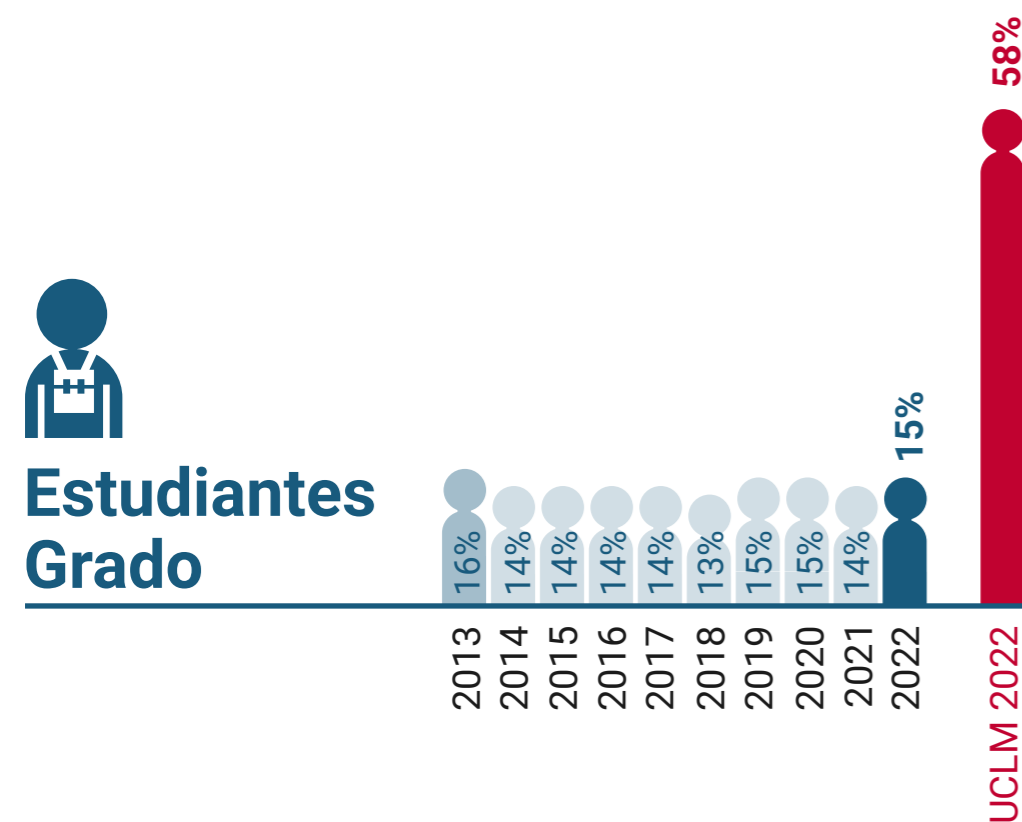

UCLM en Igualdad: Presencia de Mujeres (%)

Escuela Superior de Ingeniería Informática de Albacete

* Datos correspondientes a todo el campus de Albacete

UCLM en Igualdad: Presencia de Mujeres (%)

Escuela Técnica Superior de Ingenieros Industriales de Albacete

* Datos correspondientes a todo el campus de Albacete

UCLM en Igualdad: Presencia de Mujeres (%)

Escuela Técnica Superior de Ingeniería Agronómica y de Montes y Biotecnología de Albacete

* Datos correspondientes a todo el campus de Albacete