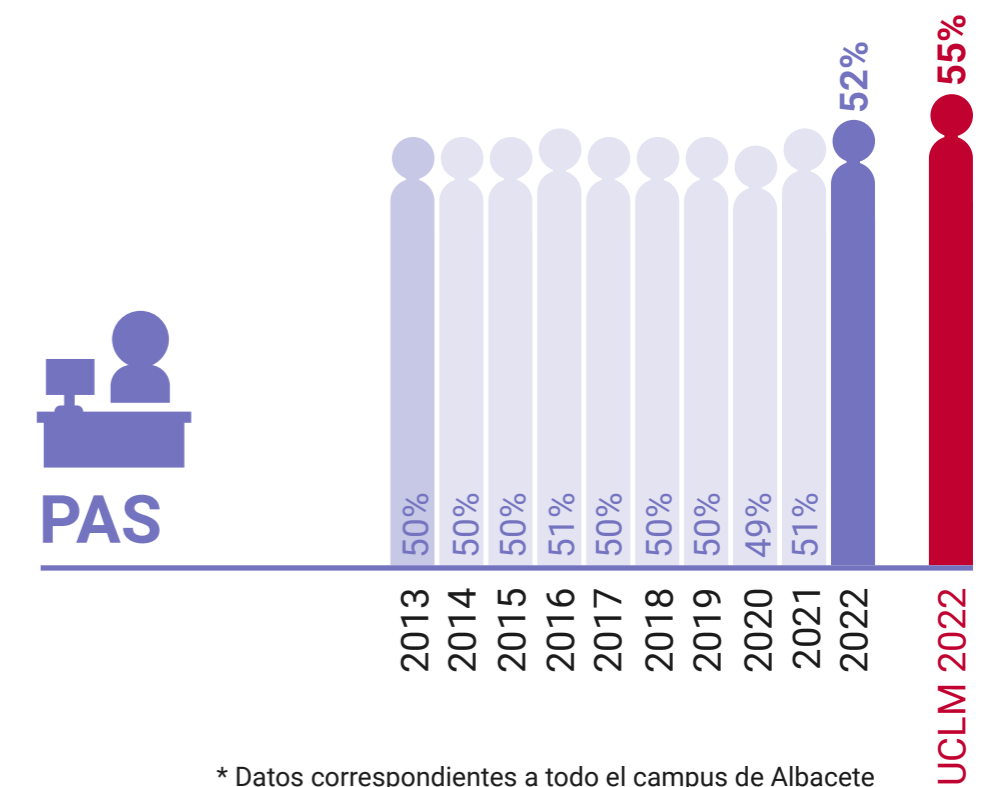

* Datos correspondientes a todo el campus de Albacete

UCLM en Igualdad: Presencia de Mujeres (%)

Escuela Técnica Superior de Ingeniería Agronómica y de Montes y Biotecnología de Albacete

* Datos correspondientes a todo el campus de Albacete

UCLM en Igualdad: Presencia de Mujeres (%)

Facultad de Ciencias Económicas y Empresariales de Albacete

* Datos correspondientes a todo el campus de Albacete

UCLM en Igualdad: Presencia de Mujeres (%)

Facultad de Derecho de Albacete

* Datos correspondientes a todo el campus de Albacete

UCLM en Igualdad: Presencia de Mujeres (%)

Facultad de Educación de Albacete

* Datos correspondientes a todo el campus de Albacete

UCLM en Igualdad: Presencia de Mujeres (%)

Facultad de Enfermería de Albacete

* Datos correspondientes a todo el campus de Albacete

UCLM en Igualdad: Presencia de Mujeres (%)

Facultad de Farmacia de Albacete

* Datos correspondientes a todo el campus de Albacete