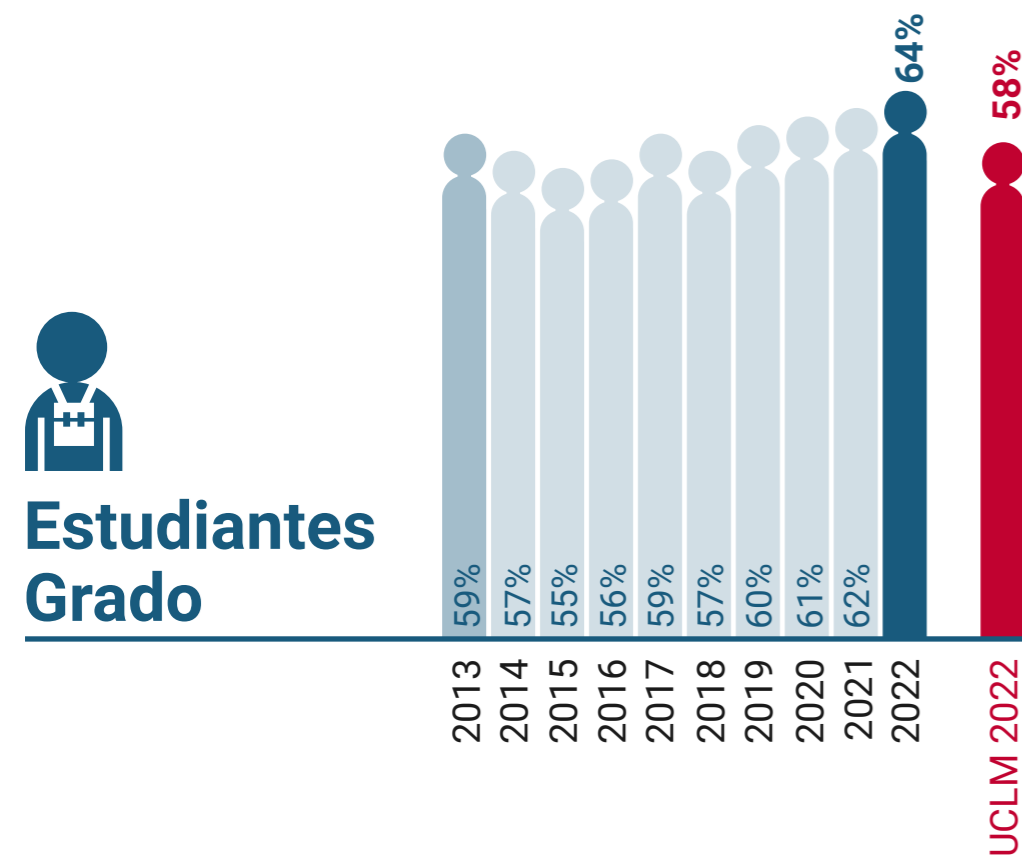

* Datos correspondientes a todo el campus de Albacete

UCLM en Igualdad: Presencia de Mujeres (%)

Escuela Técnica Superior de Ingeniería Agronómica y de Montes y Biotecnología de Albacete

* Datos correspondientes a todo el campus de Albacete

UCLM en Igualdad: Presencia de Mujeres (%)

Facultad de Ciencias Económicas y Empresariales de Albacete

* Datos correspondientes a todo el campus de Albacete

UCLM en Igualdad: Presencia de Mujeres (%)

Facultad de Derecho de Albacete

* Datos correspondientes a todo el campus de Albacete

UCLM en Igualdad: Presencia de Mujeres (%)

Facultad de Educación de Albacete

* Datos correspondientes a todo el campus de Albacete

UCLM en Igualdad: Presencia de Mujeres (%)