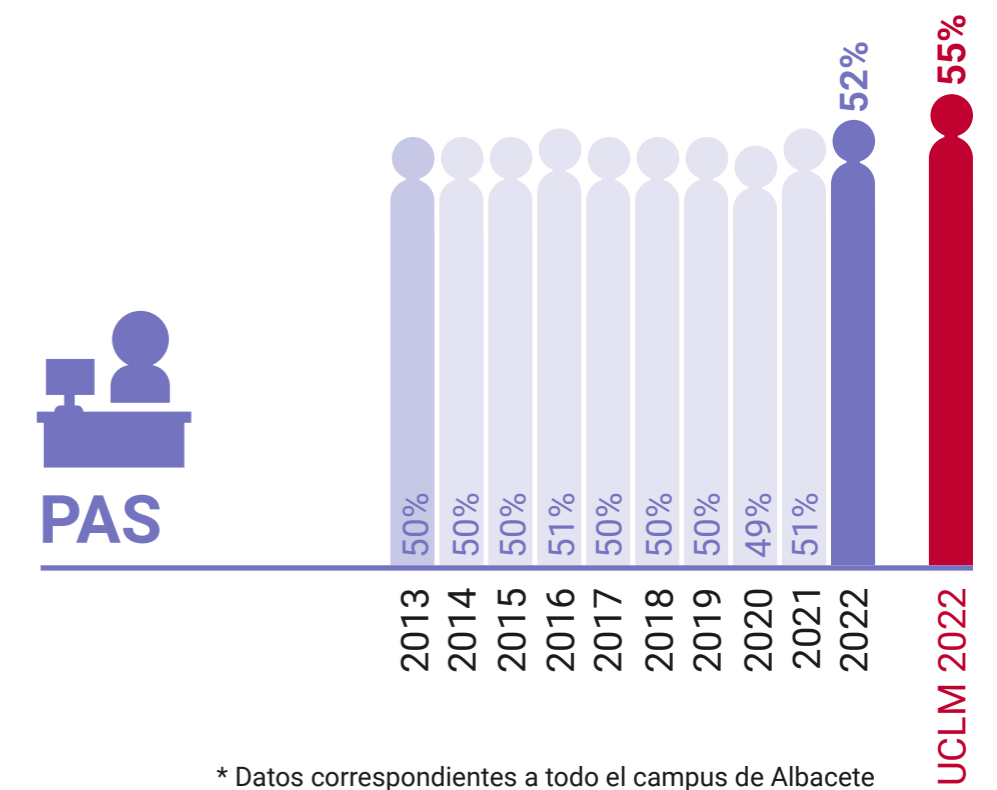

* Datos correspondientes a todo el campus de Albacete

UCLM en Igualdad: Presencia de Mujeres (%)

Facultad de Educación de Albacete

* Datos correspondientes a todo el campus de Albacete

UCLM en Igualdad: Presencia de Mujeres (%)

Facultad de Enfermería de Albacete

* Datos correspondientes a todo el campus de Albacete

UCLM en Igualdad: Presencia de Mujeres (%)

Facultad de Farmacia de Albacete

* Datos correspondientes a todo el campus de Albacete

UCLM en Igualdad: Presencia de Mujeres (%)

Facultad de Humanidades de Albacete

* Datos correspondientes a todo el campus de Albacete

UCLM en Igualdad: Presencia de Mujeres (%)

Facultad de Medicina de Albacete

* Datos correspondientes a todo el campus de Albacete

UCLM en Igualdad: Presencia de Mujeres (%)

Facultad de Relaciones Laborales y Recursos Humanos de Albacete