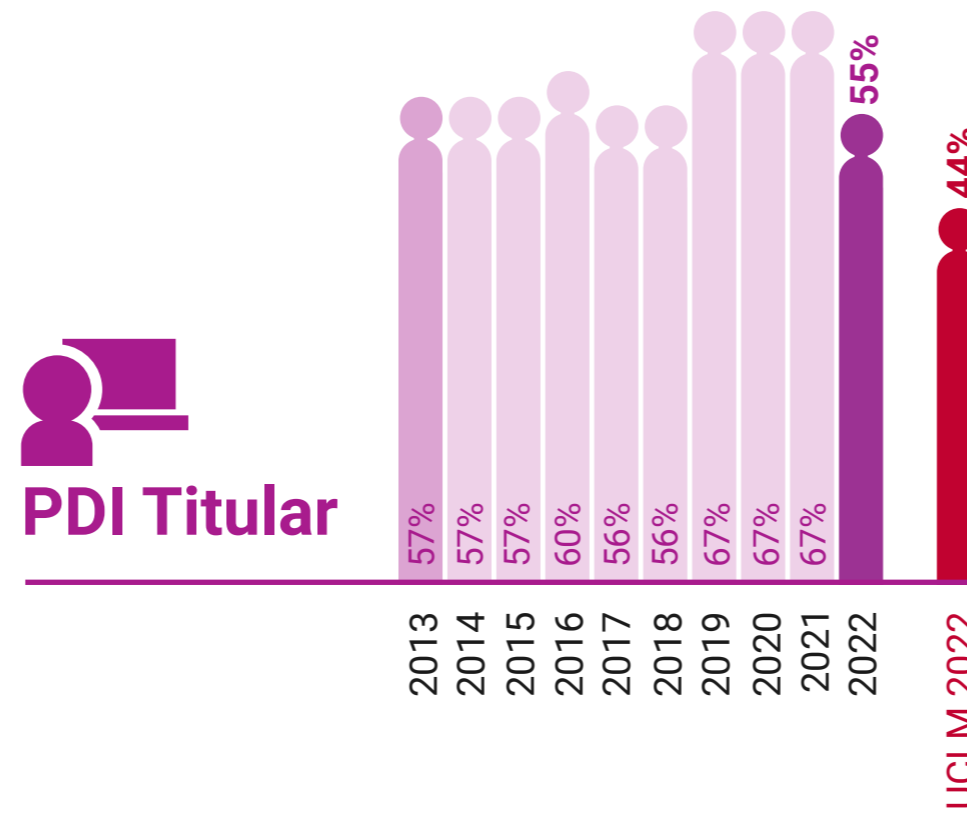

UCLM en Igualdad: Presencia de Mujeres (%)

Escuela Superior de Ingeniería Informática de Albacete

* Datos correspondientes a todo el campus de Albacete

UCLM en Igualdad: Presencia de Mujeres (%)

Escuela Técnica Superior de Ingenieros Industriales de Albacete

* Datos correspondientes a todo el campus de Albacete

UCLM en Igualdad: Presencia de Mujeres (%)

Escuela Técnica Superior de Ingeniería Agronómica y de Montes y Biotecnología de Albacete

* Datos correspondientes a todo el campus de Albacete

UCLM en Igualdad: Presencia de Mujeres (%)

Facultad de Ciencias Económicas y Empresariales de Albacete

* Datos correspondientes a todo el campus de Albacete

UCLM en Igualdad: Presencia de Mujeres (%)

Facultad de Derecho de Albacete

* Datos correspondientes a todo el campus de Albacete

UCLM en Igualdad: Presencia de Mujeres (%)

Facultad de Educación de Albacete

* Datos correspondientes a todo el campus de Albacete

UCLM en Igualdad: Presencia de Mujeres (%)