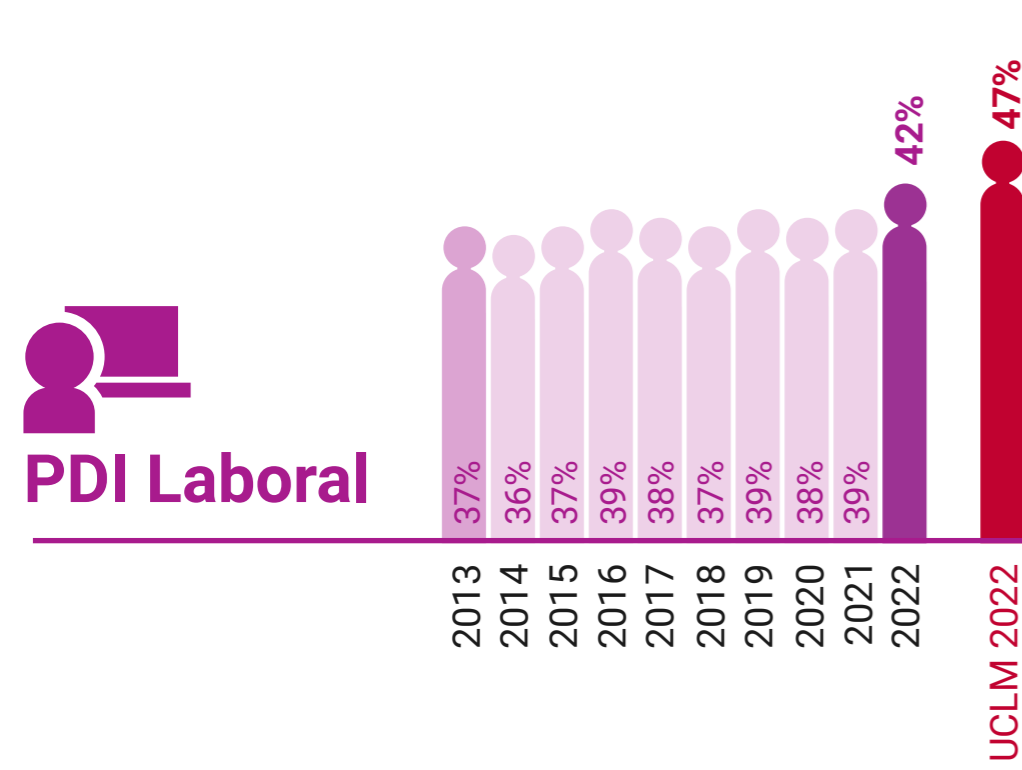

Facultad de Enfermería de Albacete

* Datos correspondientes a todo el campus de Albacete

UCLM en Igualdad: Presencia de Mujeres (%)

Facultad de Farmacia de Albacete

* Datos correspondientes a todo el campus de Albacete

UCLM en Igualdad: Presencia de Mujeres (%)

Facultad de Humanidades de Albacete

* Datos correspondientes a todo el campus de Albacete

UCLM en Igualdad: Presencia de Mujeres (%)

Facultad de Medicina de Albacete

* Datos correspondientes a todo el campus de Albacete

UCLM en Igualdad: Presencia de Mujeres (%)

Facultad de Relaciones Laborales y Recursos Humanos de Albacete