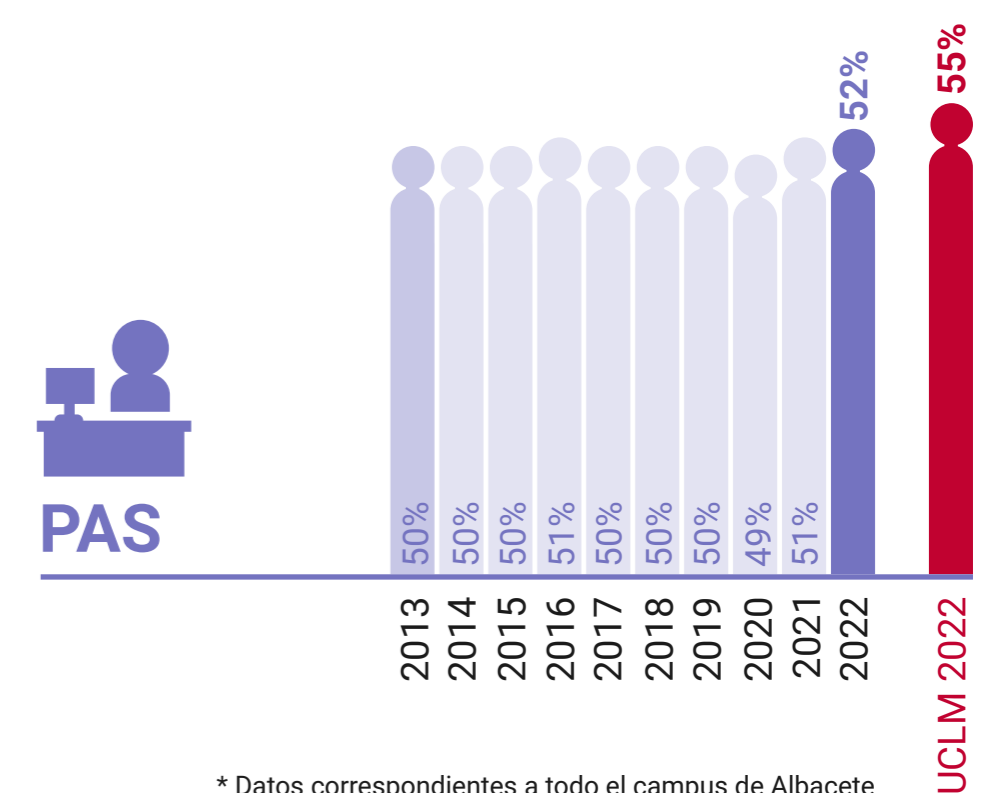

* Datos correspondientes a todo el campus de Albacete

UCLM en Igualdad: Presencia de Mujeres (%)

Escuela Técnica Superior de Ingeniería Agronómica y de Montes y Biotecnología de Albacete

* Datos correspondientes a todo el campus de Albacete

UCLM en Igualdad: Presencia de Mujeres (%)

Facultad de Ciencias Económicas y Empresariales de Albacete

* Datos correspondientes a todo el campus de Albacete

UCLM en Igualdad: Presencia de Mujeres (%)

Facultad de Derecho de Albacete

* Datos correspondientes a todo el campus de Albacete

UCLM en Igualdad: Presencia de Mujeres (%)

Facultad de Educación de Albacete

* Datos correspondientes a todo el campus de Albacete

UCLM en Igualdad: Presencia de Mujeres (%)