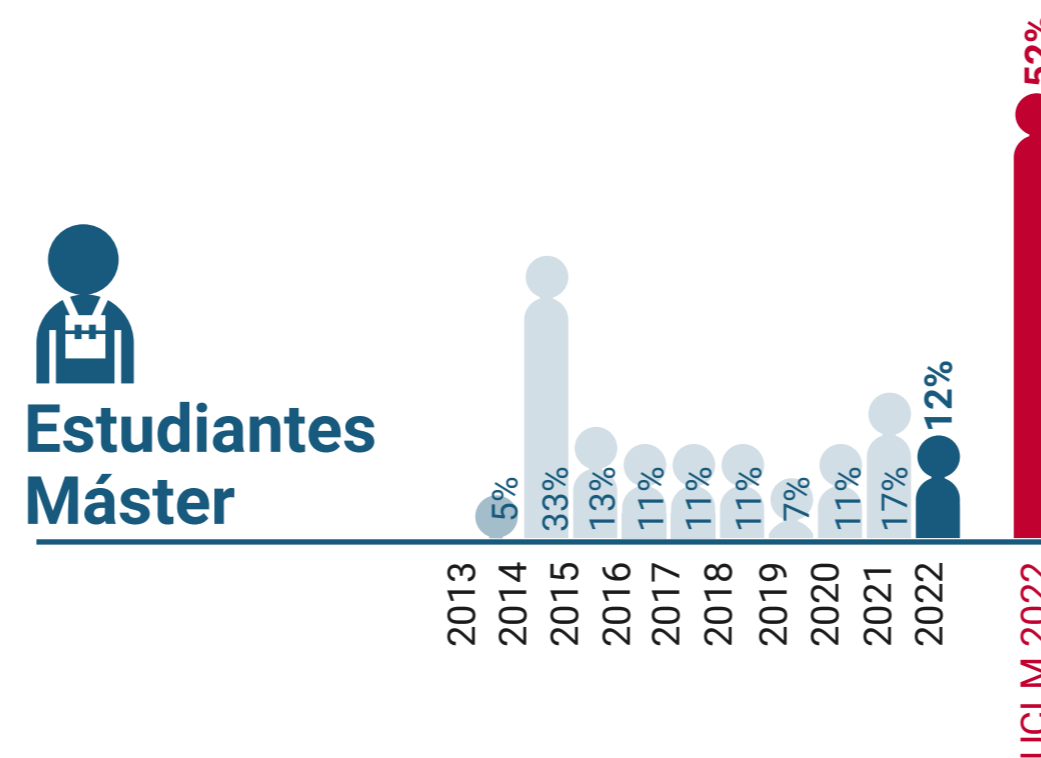

UCLM en Igualdad: Presencia de Mujeres (%)

Escuela Superior de Ingeniería Informática de Albacete

* Datos correspondientes a todo el campus de Albacete

UCLM en Igualdad: Presencia de Mujeres (%)

Escuela Técnica Superior de Ingenieros Industriales de Albacete

* Datos correspondientes a todo el campus de Albacete

UCLM en Igualdad: Presencia de Mujeres (%)

Escuela Técnica Superior de Ingeniería Agronómica y de Montes y Biotecnología de Albacete

* Datos correspondientes a todo el campus de Albacete