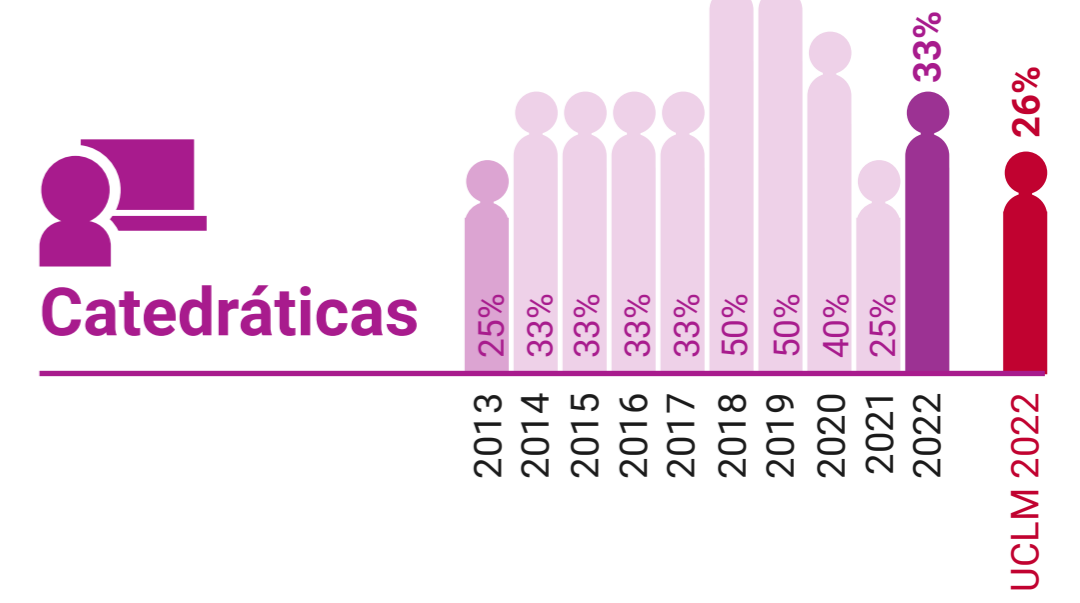

* Datos correspondientes a todo el campus de Albacete

UCLM en Igualdad: Presencia de Mujeres (%)

Escuela Técnica Superior de Ingeniería Agronómica y de Montes y Biotecnología de Albacete

* Datos correspondientes a todo el campus de Albacete

UCLM en Igualdad: Presencia de Mujeres (%)

Facultad de Ciencias Económicas y Empresariales de Albacete

* Datos correspondientes a todo el campus de Albacete

UCLM en Igualdad: Presencia de Mujeres (%)

Facultad de Derecho de Albacete

* Datos correspondientes a todo el campus de Albacete

UCLM en Igualdad: Presencia de Mujeres (%)

Facultad de Educación de Albacete

* Datos correspondientes a todo el campus de Albacete

UCLM en Igualdad: Presencia de Mujeres (%)