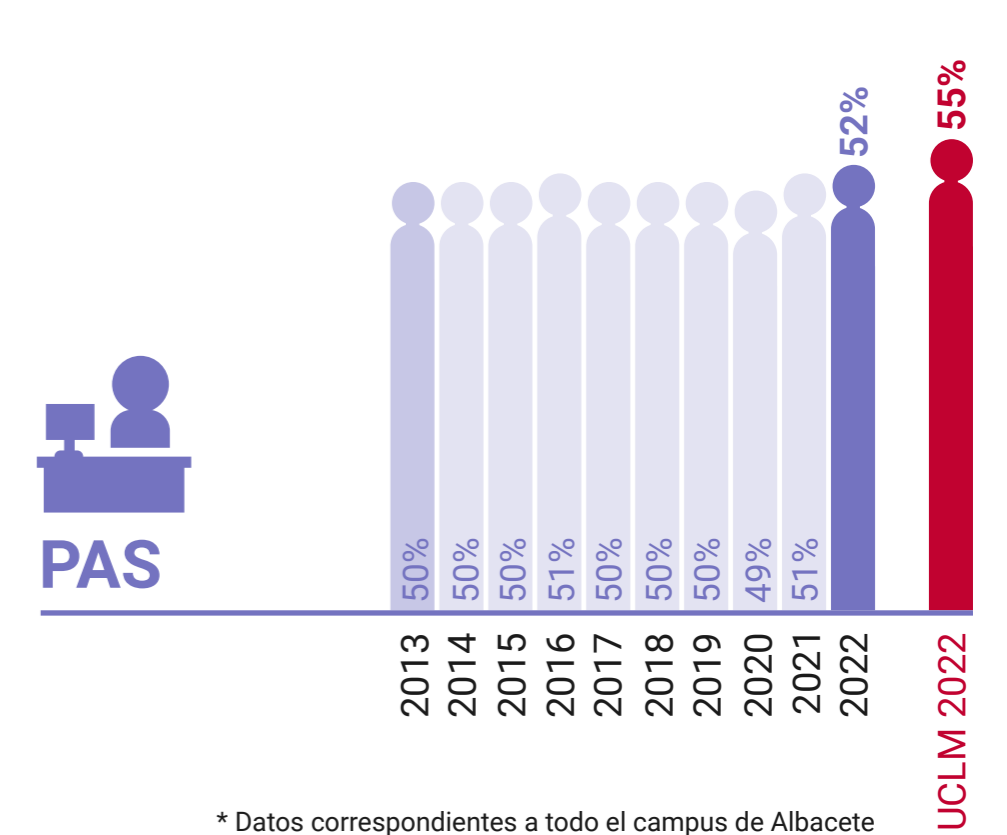

UCLM en Igualdad: Presencia de Mujeres (%)

Escuela Superior de Ingeniería Informática de Albacete

* Datos correspondientes a todo el campus de Albacete

UCLM en Igualdad: Presencia de Mujeres (%)

Escuela Técnica Superior de Ingenieros Industriales de Albacete

* Datos correspondientes a todo el campus de Albacete

UCLM en Igualdad: Presencia de Mujeres (%)

Escuela Técnica Superior de Ingeniería Agronómica y de Montes y Biotecnología de Albacete

* Datos correspondientes a todo el campus de Albacete

UCLM en Igualdad: Presencia de Mujeres (%)

Facultad de Ciencias Económicas y Empresariales de Albacete

* Datos correspondientes a todo el campus de Albacete

UCLM en Igualdad: Presencia de Mujeres (%)

Facultad de Derecho de Albacete