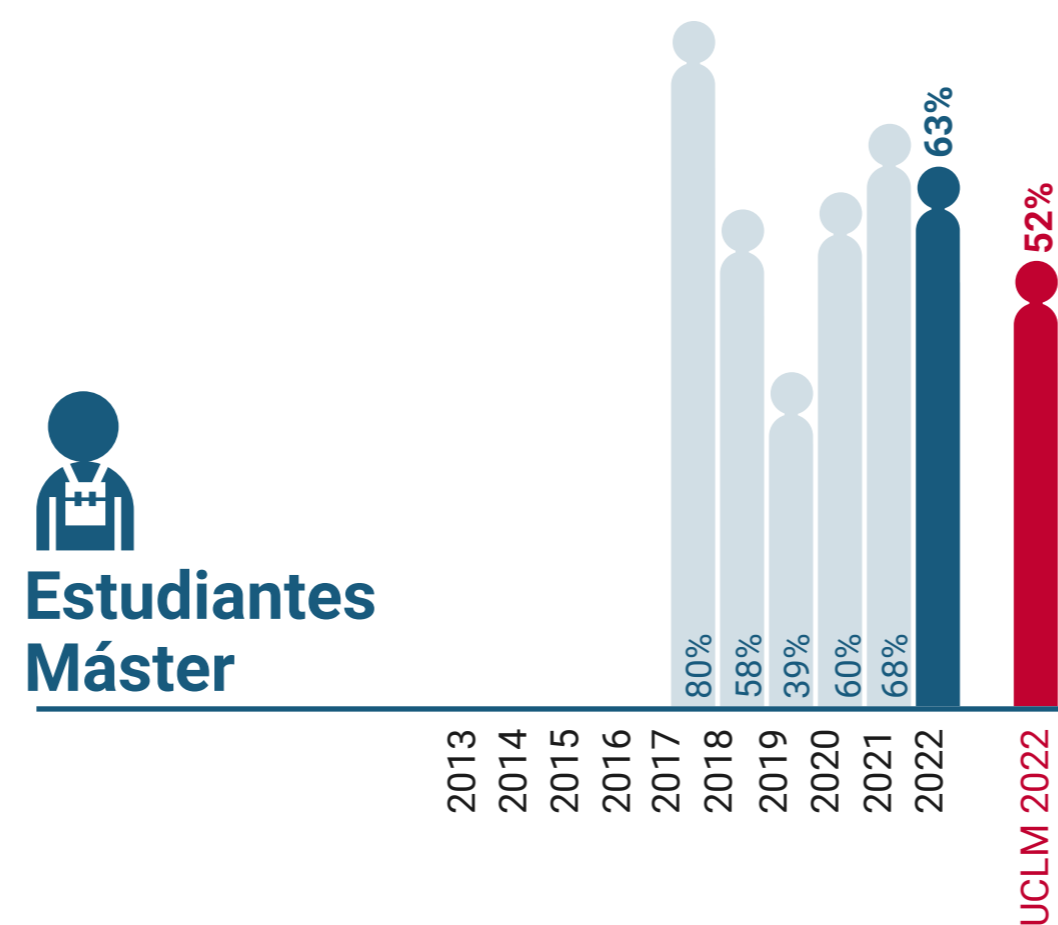

* Datos correspondientes a todo el campus de Albacete

UCLM en Igualdad: Presencia de Mujeres (%)

Escuela Técnica Superior de Ingeniería Agronómica y de Montes y Biotecnología de Albacete

* Datos correspondientes a todo el campus de Albacete

UCLM en Igualdad: Presencia de Mujeres (%)

Facultad de Ciencias Económicas y Empresariales de Albacete

* Datos correspondientes a todo el campus de Albacete

UCLM en Igualdad: Presencia de Mujeres (%)

Facultad de Derecho de Albacete

* Datos correspondientes a todo el campus de Albacete

UCLM en Igualdad: Presencia de Mujeres (%)

Facultad de Educación de Albacete

* Datos correspondientes a todo el campus de Albacete

UCLM en Igualdad: Presencia de Mujeres (%)