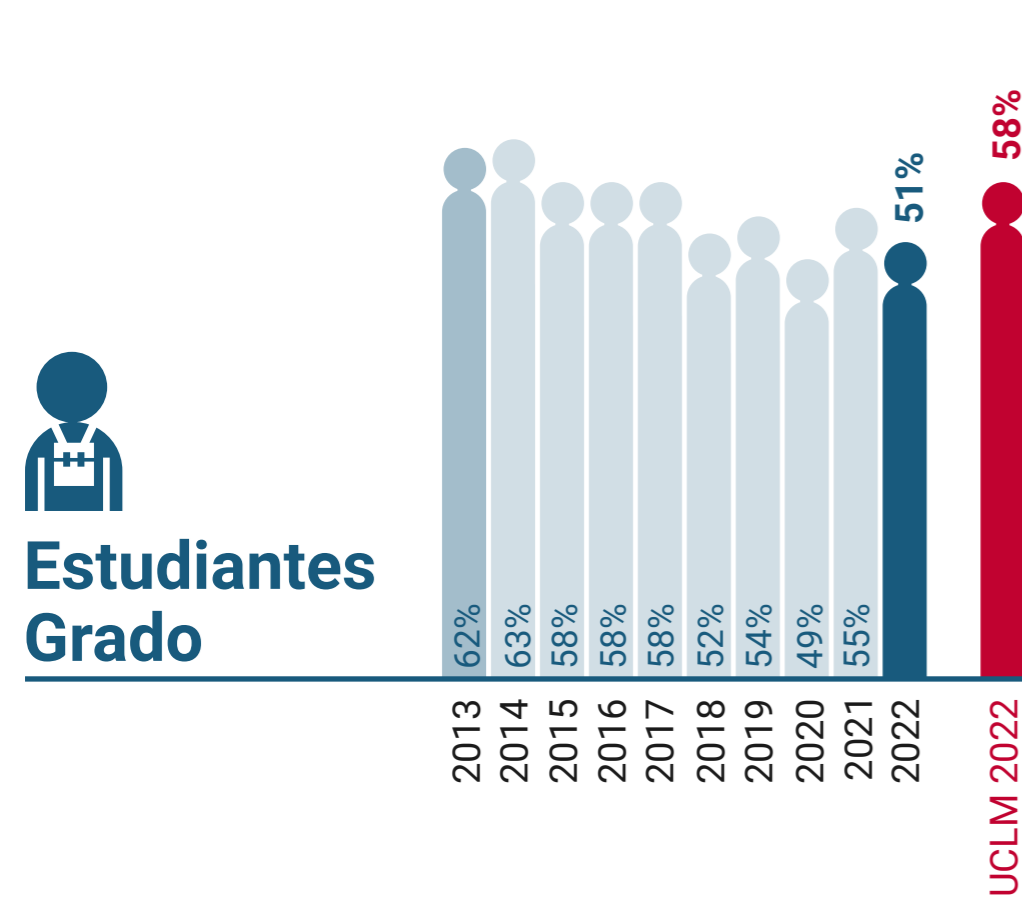

UCLM en Igualdad: Presencia de Mujeres (%)

Facultad de Ciencias Económicas y Empresariales de Albacete

* Datos correspondientes a todo el campus de Albacete

UCLM en Igualdad: Presencia de Mujeres (%)

Facultad de Derecho de Albacete

* Datos correspondientes a todo el campus de Albacete

UCLM en Igualdad: Presencia de Mujeres (%)

Facultad de Educación de Albacete

* Datos correspondientes a todo el campus de Albacete

UCLM en Igualdad: Presencia de Mujeres (%)

Facultad de Enfermería de Albacete

* Datos correspondientes a todo el campus de Albacete

UCLM en Igualdad: Presencia de Mujeres (%)

Facultad de Farmacia de Albacete

* Datos correspondientes a todo el campus de Albacete

UCLM en Igualdad: Presencia de Mujeres (%)

Facultad de Humanidades de Albacete

* Datos correspondientes a todo el campus de Albacete

UCLM en Igualdad: Presencia de Mujeres (%)

Facultad de Medicina de Albacete