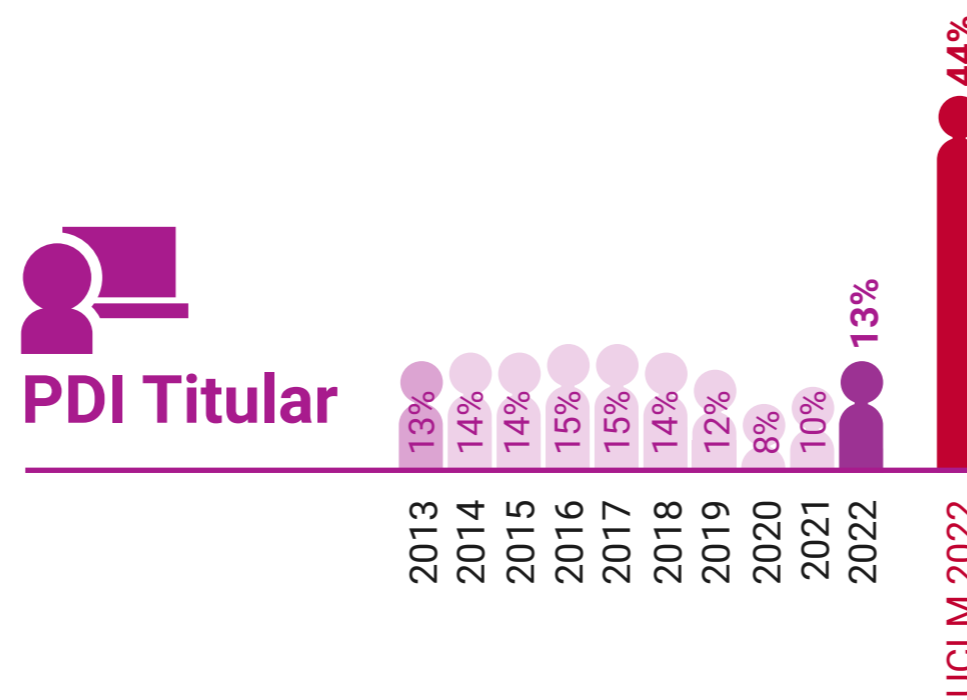

UCLM en Igualdad: Presencia de Mujeres (%)

Escuela Superior de Ingeniería Informática de Albacete

* Datos correspondientes a todo el campus de Albacete

UCLM en Igualdad: Presencia de Mujeres (%)

Escuela Técnica Superior de Ingenieros Industriales de Albacete

* Datos correspondientes a todo el campus de Albacete

UCLM en Igualdad: Presencia de Mujeres (%)

Escuela Técnica Superior de Ingeniería Agronómica y de Montes y Biotecnología de Albacete

* Datos correspondientes a todo el campus de Albacete