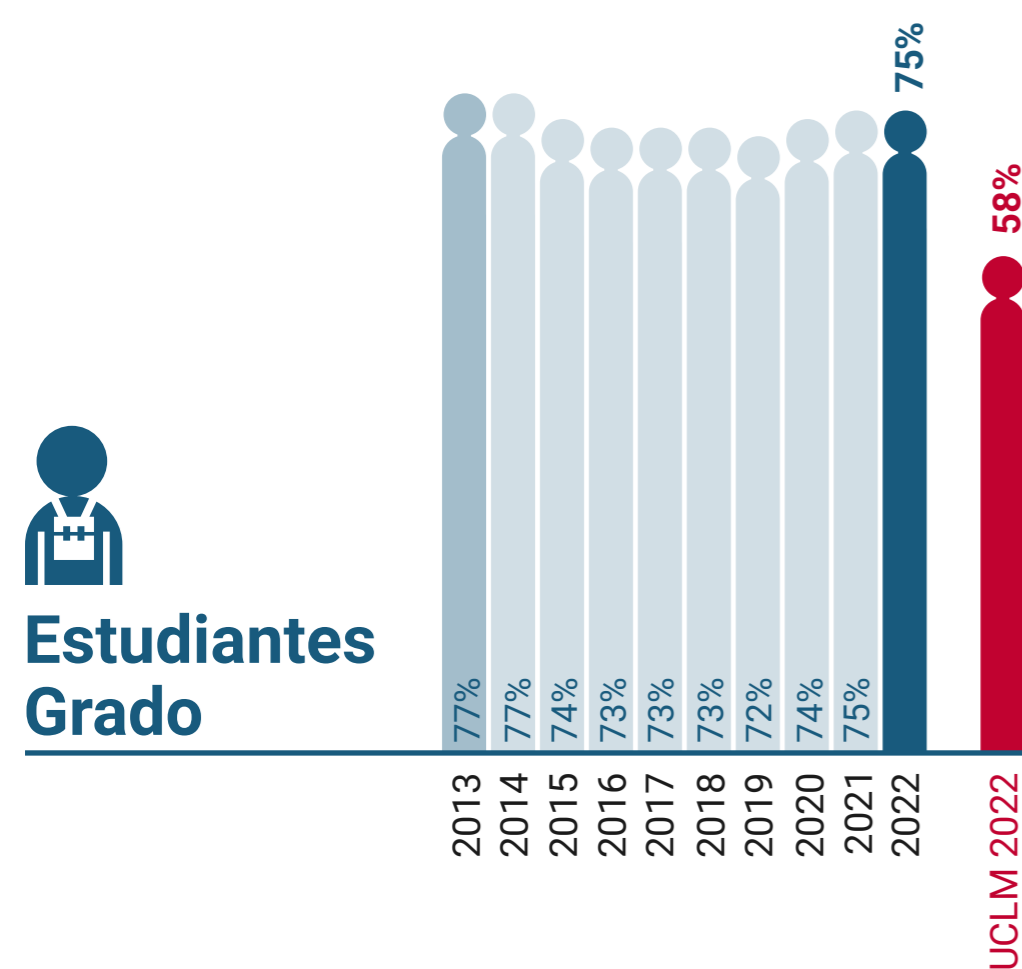

* Datos correspondientes a todo el campus de Albacete

UCLM en Igualdad: Presencia de Mujeres (%)

Escuela Técnica Superior de Ingeniería Agronómica y de Montes y Biotecnología de Albacete

* Datos correspondientes a todo el campus de Albacete

UCLM en Igualdad: Presencia de Mujeres (%)

Facultad de Ciencias Económicas y Empresariales de Albacete

* Datos correspondientes a todo el campus de Albacete

UCLM en Igualdad: Presencia de Mujeres (%)

Facultad de Derecho de Albacete

* Datos correspondientes a todo el campus de Albacete

UCLM en Igualdad: Presencia de Mujeres (%)

Facultad de Educación de Albacete

* Datos correspondientes a todo el campus de Albacete

UCLM en Igualdad: Presencia de Mujeres (%)