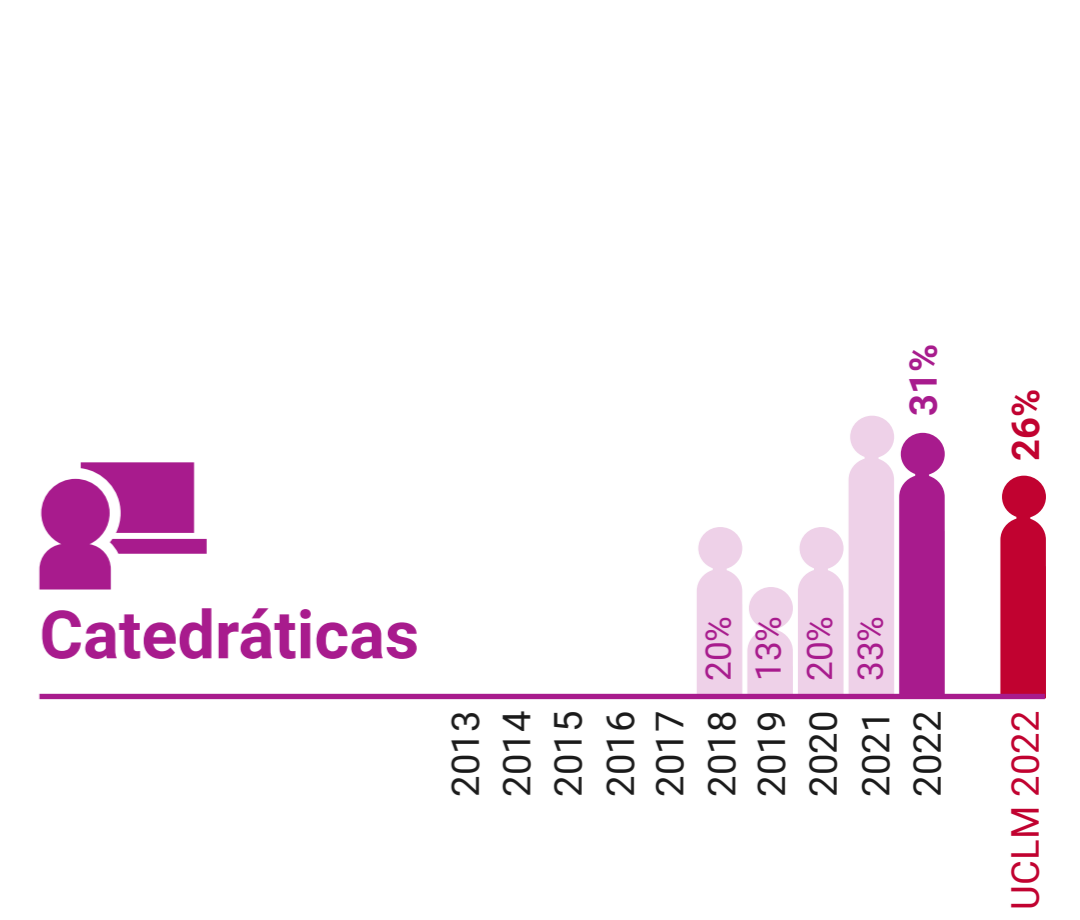

UCLM en Igualdad: Presencia de Mujeres (%)

Escuela Superior de Ingeniería Informática de Albacete

* Datos correspondientes a todo el campus de Albacete

UCLM en Igualdad: Presencia de Mujeres (%)

Escuela Técnica Superior de Ingenieros Industriales de Albacete

* Datos correspondientes a todo el campus de Albacete

UCLM en Igualdad: Presencia de Mujeres (%)

Escuela Técnica Superior de Ingeniería Agronómica y de Montes y Biotecnología de Albacete

* Datos correspondientes a todo el campus de Albacete

UCLM en Igualdad: Presencia de Mujeres (%)

Facultad de Ciencias Económicas y Empresariales de Albacete

* Datos correspondientes a todo el campus de Albacete

UCLM en Igualdad: Presencia de Mujeres (%)

Facultad de Derecho de Albacete