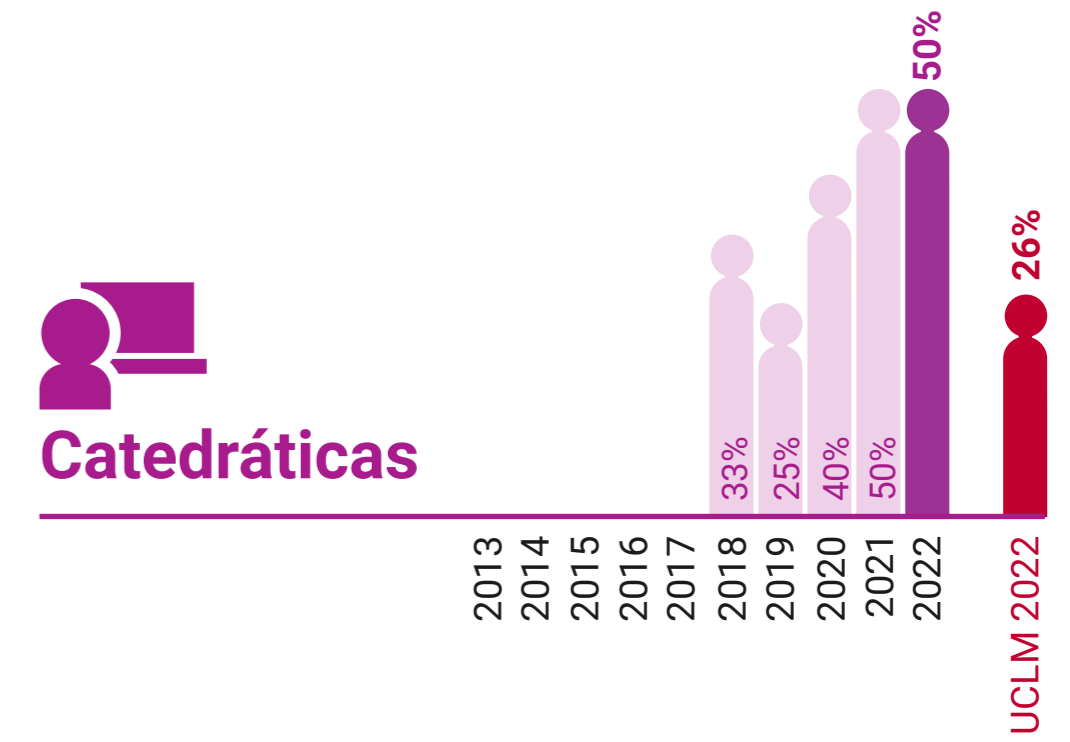

* Datos correspondientes a todo el campus de Albacete

UCLM en Igualdad: Presencia de Mujeres (%)

Escuela Técnica Superior de Ingeniería Agronómica y de Montes y Biotecnología de Albacete

* Datos correspondientes a todo el campus de Albacete

UCLM en Igualdad: Presencia de Mujeres (%)

Facultad de Ciencias Económicas y Empresariales de Albacete

* Datos correspondientes a todo el campus de Albacete

UCLM en Igualdad: Presencia de Mujeres (%)

Facultad de Derecho de Albacete

* Datos correspondientes a todo el campus de Albacete

UCLM en Igualdad: Presencia de Mujeres (%)

Facultad de Educación de Albacete

* Datos correspondientes a todo el campus de Albacete

UCLM en Igualdad: Presencia de Mujeres (%)

Facultad de Enfermería de Albacete

* Datos correspondientes a todo el campus de Albacete

UCLM en Igualdad: Presencia de Mujeres (%)

Facultad de Farmacia de Albacete

* Datos correspondientes a todo el campus de Albacete