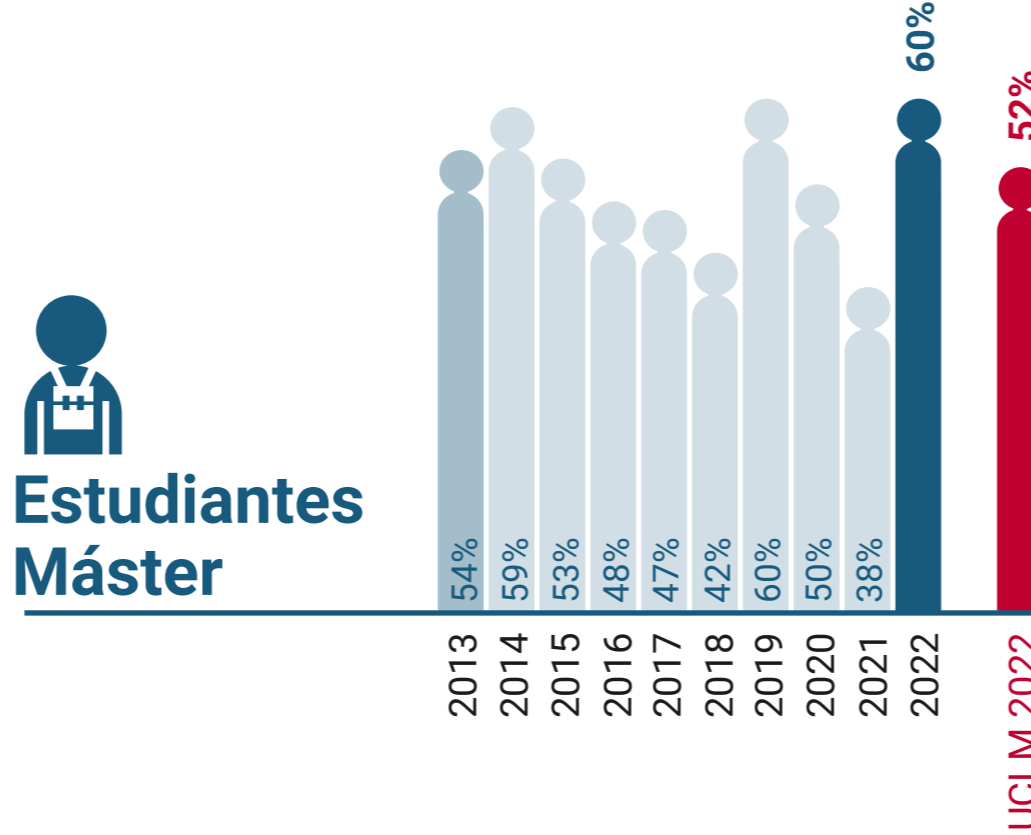

UCLM en Igualdad: Presencia de Mujeres (%)

Escuela Superior de Ingeniería Informática de Albacete

* Datos correspondientes a todo el campus de Albacete

UCLM en Igualdad: Presencia de Mujeres (%)

Escuela Técnica Superior de Ingenieros Industriales de Albacete

* Datos correspondientes a todo el campus de Albacete

UCLM en Igualdad: Presencia de Mujeres (%)

Escuela Técnica Superior de Ingeniería Agronómica y de Montes y Biotecnología de Albacete

* Datos correspondientes a todo el campus de Albacete

UCLM en Igualdad: Presencia de Mujeres (%)

Facultad de Ciencias Económicas y Empresariales de Albacete

* Datos correspondientes a todo el campus de Albacete

UCLM en Igualdad: Presencia de Mujeres (%)

Facultad de Derecho de Albacete