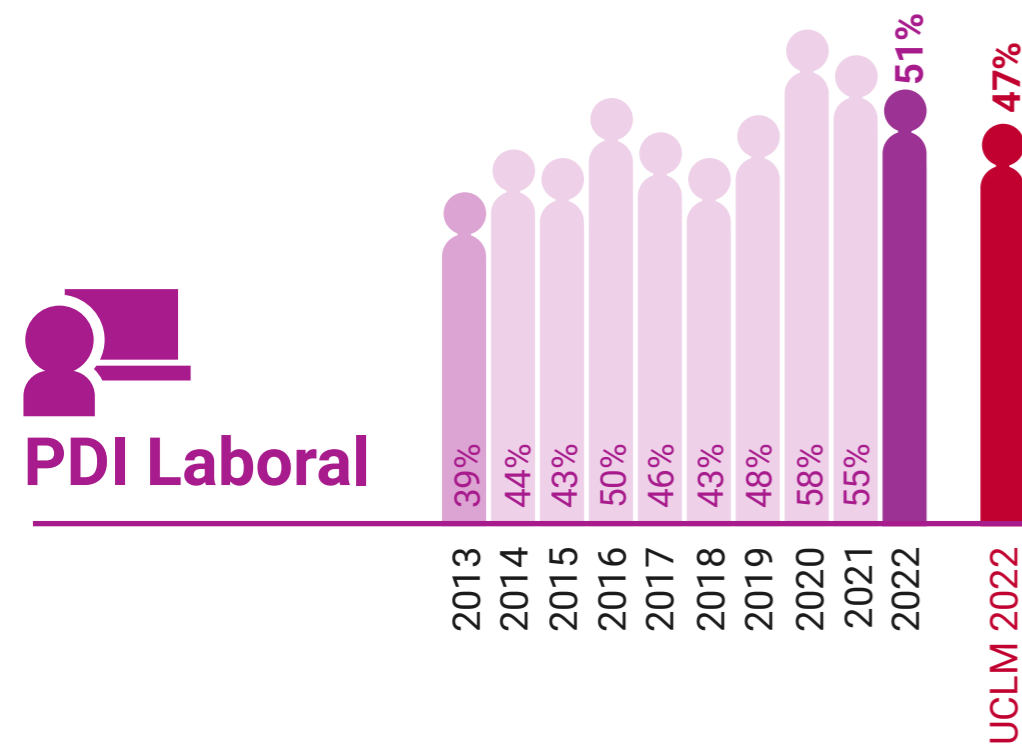

* Datos correspondientes a todo el campus de Albacete

UCLM en Igualdad: Presencia de Mujeres (%)

Escuela Técnica Superior de Ingeniería Agronómica y de Montes y Biotecnología de Albacete

* Datos correspondientes a todo el campus de Albacete

UCLM en Igualdad: Presencia de Mujeres (%)

Facultad de Ciencias Económicas y Empresariales de Albacete

* Datos correspondientes a todo el campus de Albacete

UCLM en Igualdad: Presencia de Mujeres (%)

Facultad de Derecho de Albacete

* Datos correspondientes a todo el campus de Albacete

UCLM en Igualdad: Presencia de Mujeres (%)

Facultad de Educación de Albacete

* Datos correspondientes a todo el campus de Albacete

UCLM en Igualdad: Presencia de Mujeres (%)