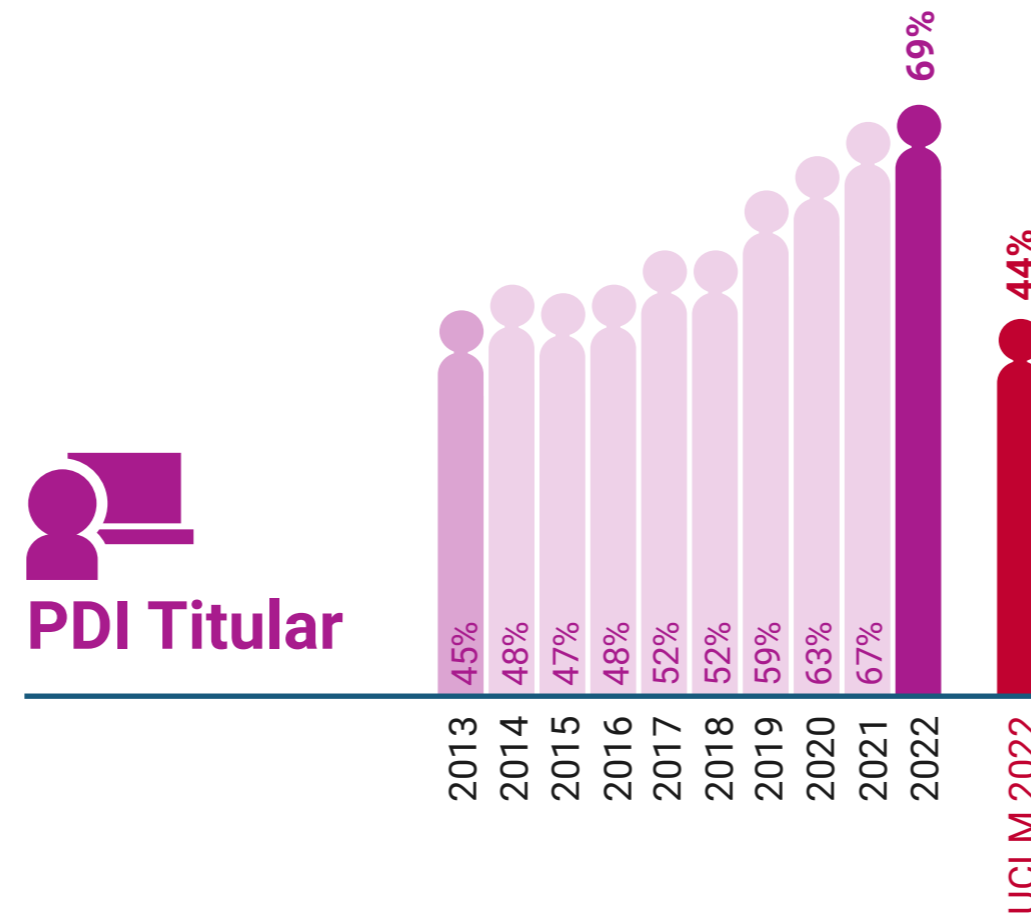

UCLM en Igualdad: Presencia de Mujeres (%)

Escuela Superior de Ingeniería Informática de Albacete

* Datos correspondientes a todo el campus de Albacete

UCLM en Igualdad: Presencia de Mujeres (%)

Escuela Técnica Superior de Ingenieros Industriales de Albacete

* Datos correspondientes a todo el campus de Albacete

UCLM en Igualdad: Presencia de Mujeres (%)

Escuela Técnica Superior de Ingeniería Agronómica y de Montes y Biotecnología de Albacete

* Datos correspondientes a todo el campus de Albacete

UCLM en Igualdad: Presencia de Mujeres (%)

Facultad de Ciencias Económicas y Empresariales de Albacete

* Datos correspondientes a todo el campus de Albacete

UCLM en Igualdad: Presencia de Mujeres (%)

Facultad de Derecho de Albacete

* Datos correspondientes a todo el campus de Albacete

UCLM en Igualdad: Presencia de Mujeres (%)

Facultad de Educación de Albacete

* Datos correspondientes a todo el campus de Albacete

UCLM en Igualdad: Presencia de Mujeres (%)