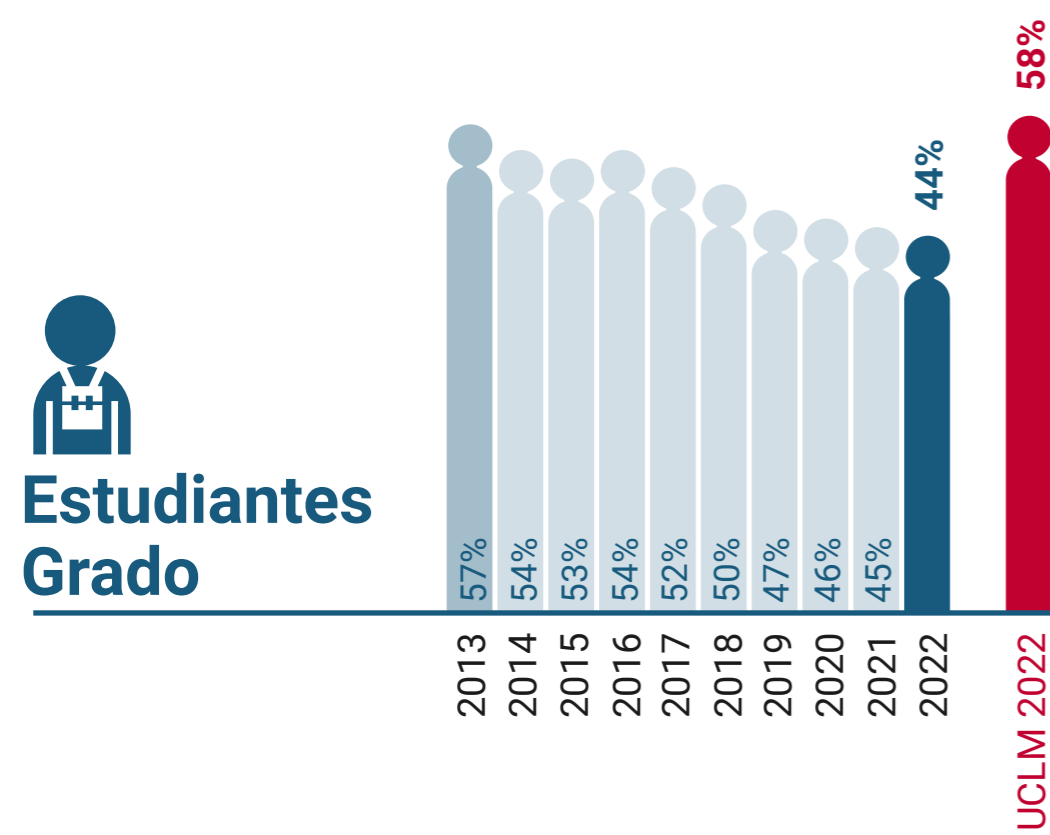

UCLM en Igualdad: Presencia de Mujeres (%)

Escuela Superior de Ingeniería Informática de Albacete

* Datos correspondientes a todo el campus de Albacete

UCLM en Igualdad: Presencia de Mujeres (%)

Escuela Técnica Superior de Ingenieros Industriales de Albacete

* Datos correspondientes a todo el campus de Albacete

UCLM en Igualdad: Presencia de Mujeres (%)

Escuela Técnica Superior de Ingeniería Agronómica y de Montes y Biotecnología de Albacete

* Datos correspondientes a todo el campus de Albacete

UCLM en Igualdad: Presencia de Mujeres (%)

Facultad de Ciencias Económicas y Empresariales de Albacete

* Datos correspondientes a todo el campus de Albacete

UCLM en Igualdad: Presencia de Mujeres (%)

Facultad de Derecho de Albacete