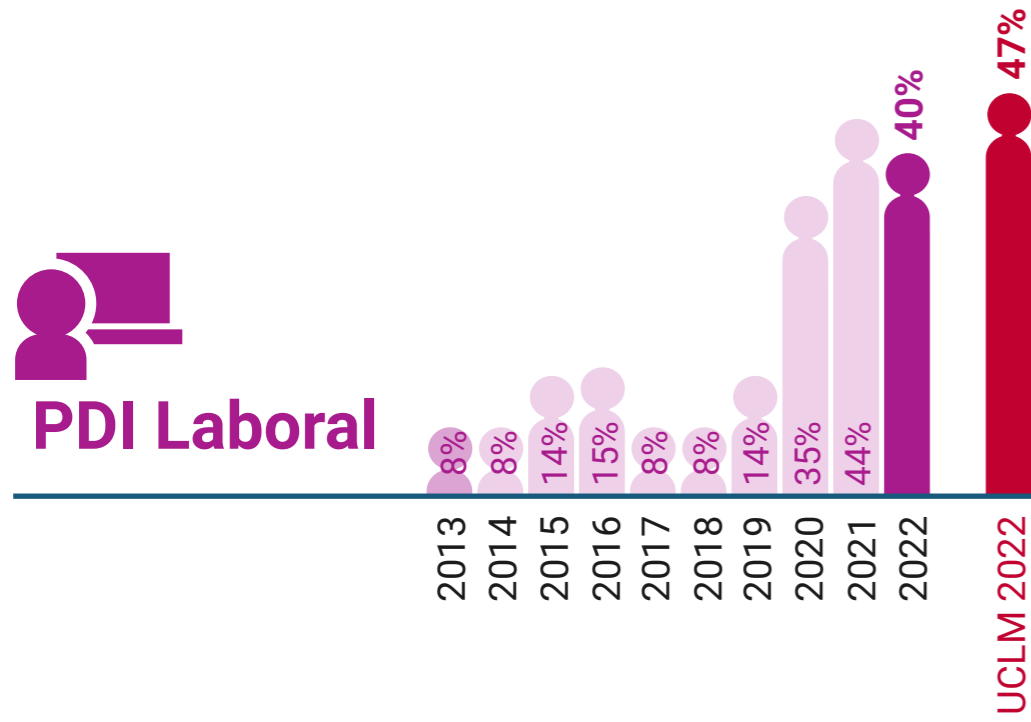

UCLM en Igualdad: Presencia de Mujeres (%)

Escuela Superior de Ingeniería Informática de Albacete

* Datos correspondientes a todo el campus de Albacete

UCLM en Igualdad: Presencia de Mujeres (%)

Escuela Técnica Superior de Ingenieros Industriales de Albacete

* Datos correspondientes a todo el campus de Albacete

UCLM en Igualdad: Presencia de Mujeres (%)

Escuela Técnica Superior de Ingeniería Agronómica y de Montes y Biotecnología de Albacete

* Datos correspondientes a todo el campus de Albacete