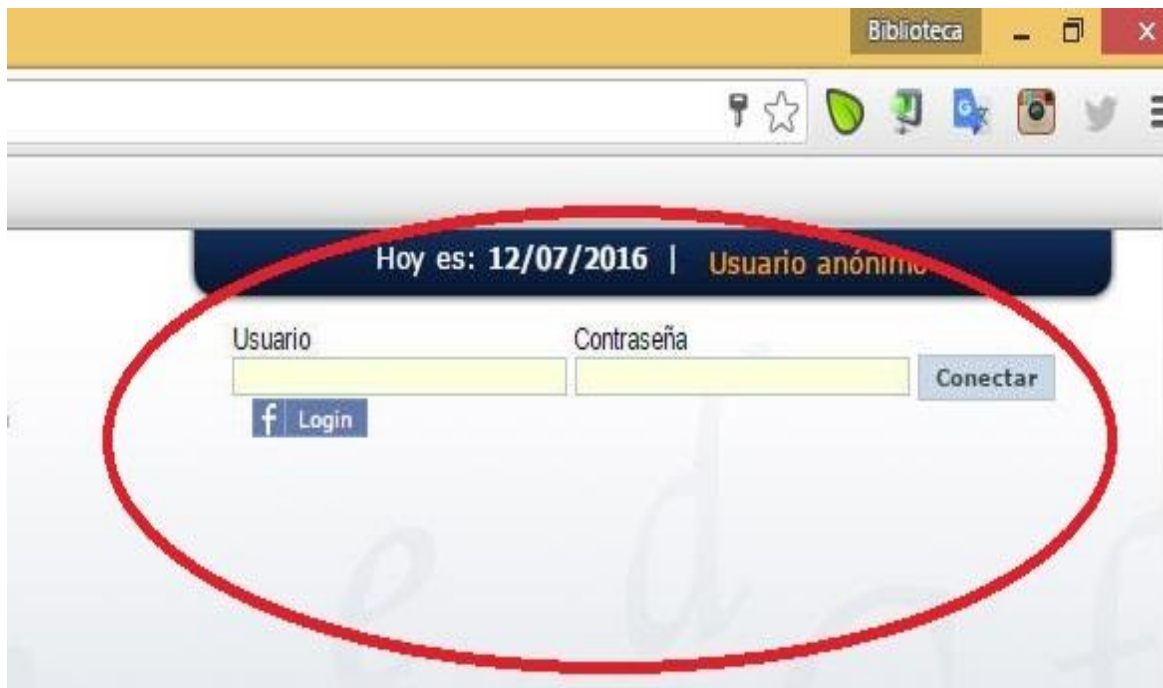

## Conexión a Mi Biblioteca identificándose con el usuario de Facebook

Para poder identificarse en Mi Biblioteca con el usuario de Facebook antes debemos vincular nuestra cuenta de Facebook con nuestros datos de Mi Biblioteca (UCLM). Para ello introducimos nuestro nombre de usuario y contraseña de Mi Biblioteca.