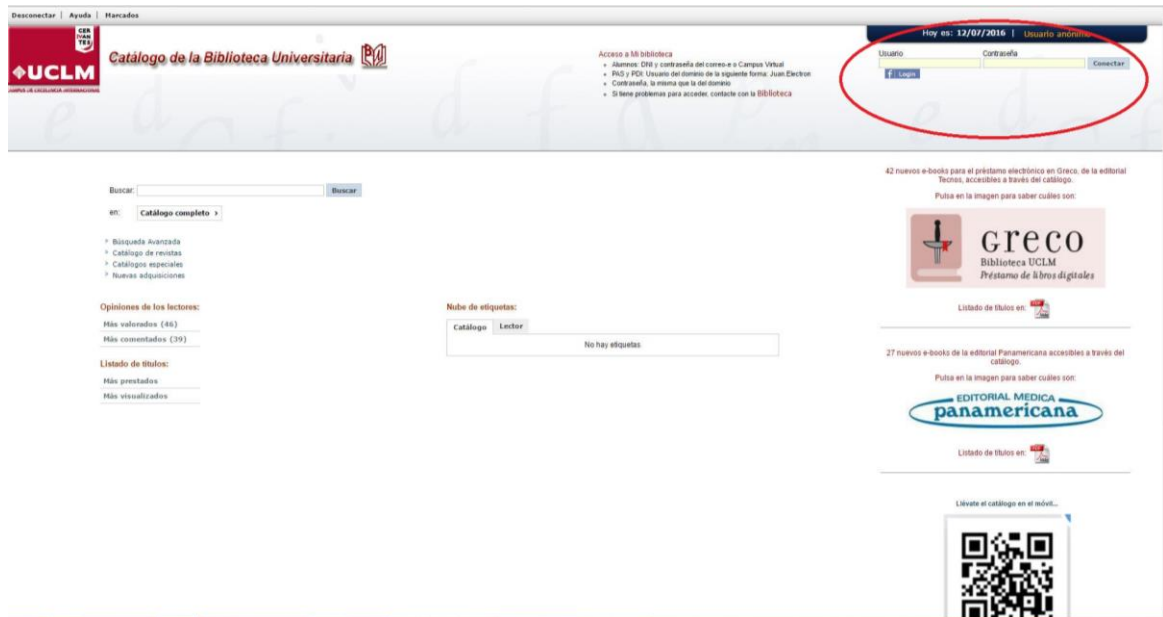

## Conexión a Mi Biblioteca identificándose con el usuario de Facebook

Para poder identificarse en Mi Biblioteca con el usuario de Facebook antes debemos vincular nuestra cuenta de Facebook con nuestros datos de Mi Biblioteca (UCLM). Para ello introducimos nuestro nombre de usuario y contraseña de Mi Biblioteca.

Una vez que nos hemos conectado a Mi Biblioteca, pinchamos en el icono de Registrar de Facebook, para vincular Facebook con Mi Biblioteca. Automáticamente nos aparecerá una ventana con el icono de Facebook y quedará vinculada